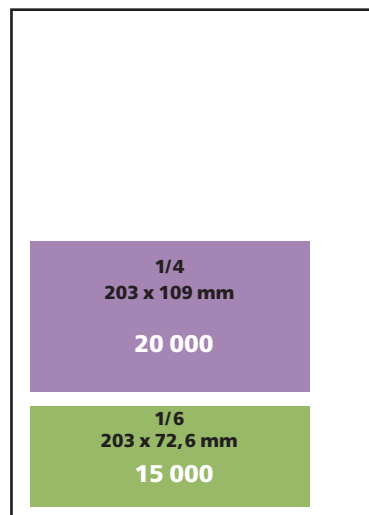

Размеры рекламных модулей 1/4, 1/6 полосы.

* все цены указаны в рублях без учета НДС (18%)