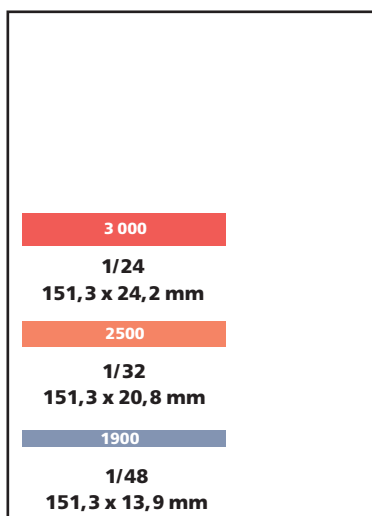

## Размеры рекламных модулей 1/3 полосы.

## Размеры рекламных модулей 1/4, 1/6 полосы.

\* все цены указаны в рублях без учета НДС (18%)

## Размеры рекламных модулей 1/8, 1/12, 1/16 полосы.

## Размеры рекламных модулей 1/24, 1/32, 1/48 полосы.

\* все цены указаны в рублях без учета НДС (18%)