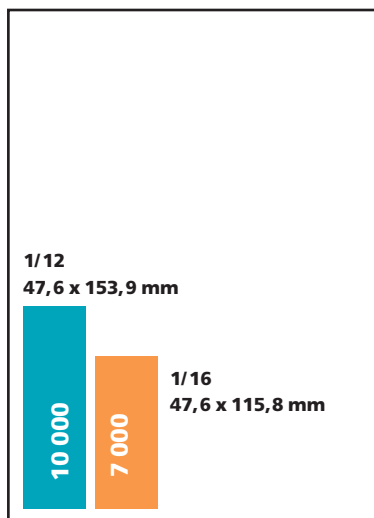

## Размер рекламного модуля 1/2 полосы.

## Размеры рекламных модулей 1/3 полосы.

## Размеры рекламных модулей 1/4, 1/6 полосы.

\* все цены указаны в рублях без учета НДС (18%)

## Размеры рекламных модулей 1/8, 1/12, 1/16 полосы.