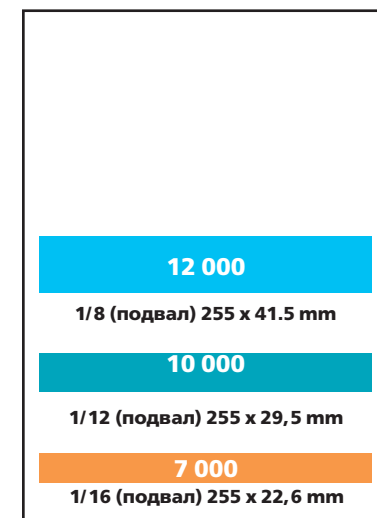

## Размер рекламного модуля 1/2 полосы.

## Размеры рекламных модулей 1/3 полосы.

## Размеры рекламных модулей 1/4, 1/6 полосы.

\* все цены указаны в рублях без учета НДС (18%)

## Размеры рекламных модулей 1/8, 1/12, 1/16 полосы.