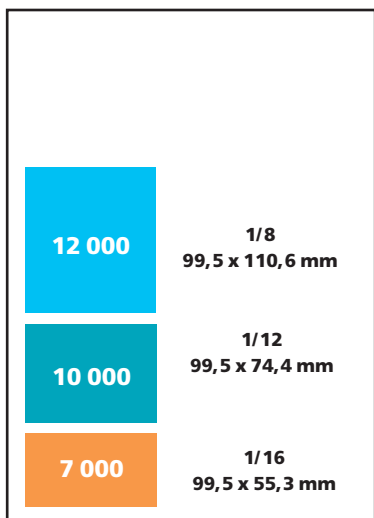

## Размер рекламного модуля 1/2 полосы.

## Размеры рекламных модулей 1/3 полосы.

## Размеры рекламных модулей 1/4, 1/6 полосы.

\* все цены указаны в рублях без учета НДС (18%)

## Размеры рекламных модулей 1/8, 1/12, 1/16 полосы.