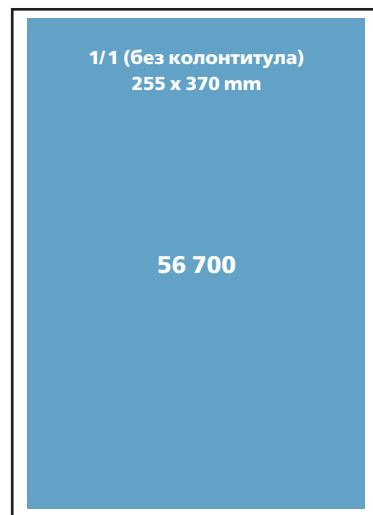

## Размеры рекламных модулей

## Размер рекламного модуля 1/2 полосы.

## Размеры рекламных модулей 1/8, 1/12, 1/16 полосы.

## Размеры рекламных модулей 1/24, 1/32, 1/48 полосы.

\* все цены указаны в рублях без учета НДС (18%)