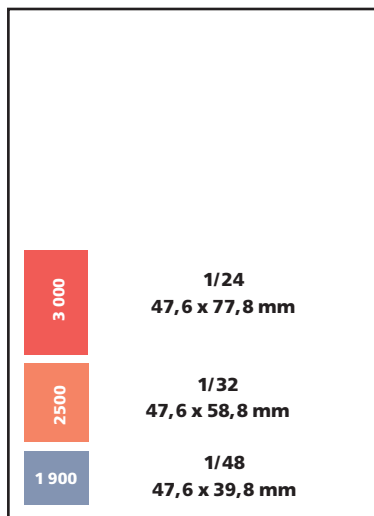

## Размеры рекламных модулей 1/3 полосы.

## Размеры рекламных модулей 1/4, 1/6 полосы.

\* все цены указаны в рублях без учета НДС (18%)

## Размеры рекламных модулей 1/8, 1/12, 1/16 полосы.

## Размеры рекламных модулей 1/24, 1/32, 1/48 полосы.

\* все цены указаны в рублях без учета НДС (18%)