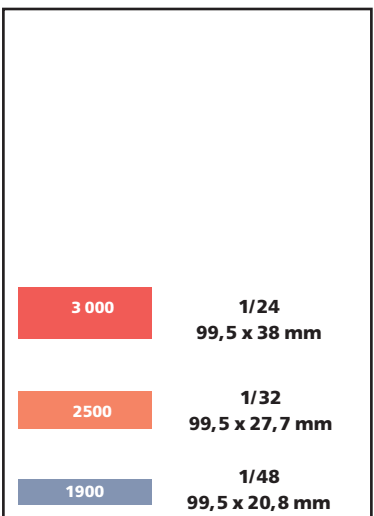

## Размеры рекламных модулей 1/3 полосы.

## Размеры рекламных модулей 1/4, 1/6 полосы.

\* все цены указаны в рублях без учета НДС (18%)

## Размеры рекламных модулей 1/8, 1/12, 1/16 полосы.

## Размеры рекламных модулей 1/24, 1/32, 1/48 полосы.

\* все цены указаны в рублях без учета НДС (18%)