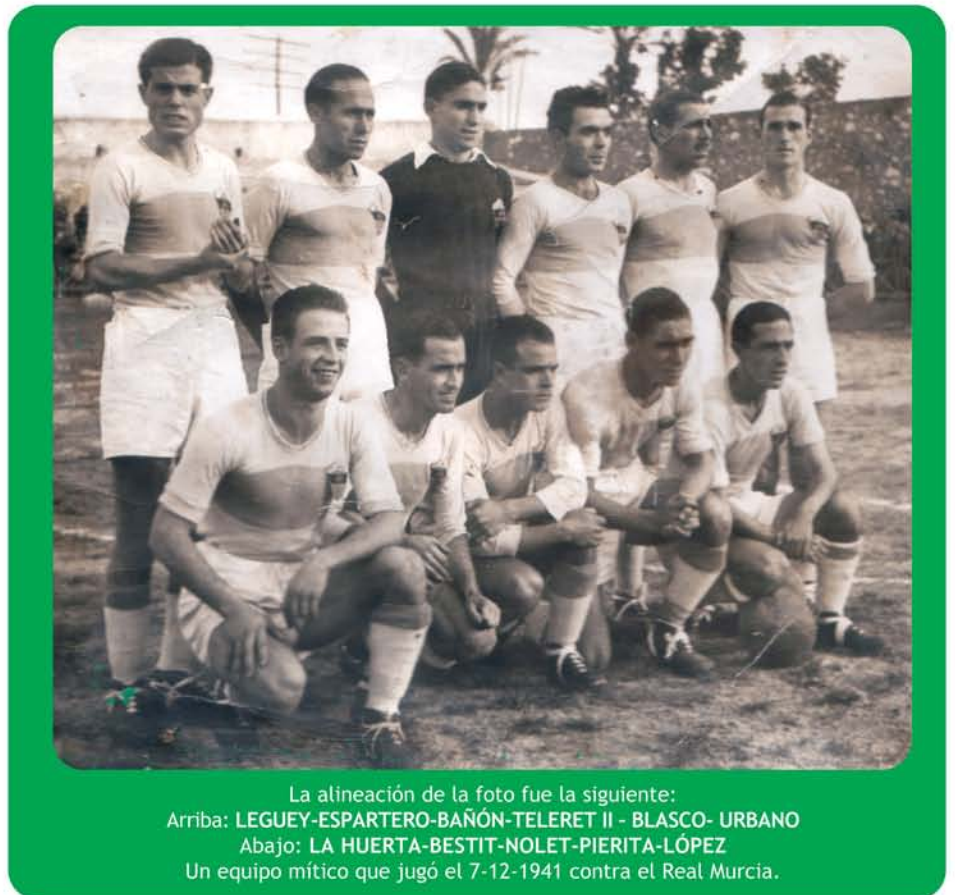

Una vida llena de fútbol y emociones

Teleret II fue jugador del Elche, Real Madrid y Barcelona

El pasado 20 de octubre falleció el que fuera futbolista del Elche Ramón Guilabert Díez "Teleret II". Desde la temporada 1933/34 hasta la 1942/43 con el paréntesis de la Guerra Civil fue futbolista del Elche. También militó en el F.C. Barcelona, durante el servicio militar que realizó en Figueres, y en el Real Madrid en tiempos de la Guerra Civil. La trayectoria de Teleret II estuvo llena de anécdotas entrañables y emotivas, que superan lo puramente futbolístico y traspasan a lo social.

Una de ellas, fue su debut en el Elche. Los franjiverdes recibían en partido amistoso al Real Madrid, la expectación por ver a los del mítico Zamora era extraordinaria, Teleret no se quiso perder el partido y se subió a la copa de un árbol para obtener una visión privilegiada. Al verlo ahí arriba, el entrenador le dijo que bajara, a lo que él contestó: "Gracies, però aquíestic bé"; a lo que el entrenador le replicó: "No, vas a baixar però per a jugar". Desde ese día de 1933 hasta 1942 Ramón Guilabert Díez "Teleret II" defendió con arrojo y valentía desde el lateral derecho la camiseta franjiverde.

Durante la Guerra Civil el bando republicano, teniendo en cuenta su condición de futbolista, lo envió como observador del conflicto al tiempo que militaba en las filas del Real Madrid. Una noche el general Vicente Rojo le dijo que le mantuviera alerta de cualquier incidencia que acaeciera en el campo de batalla. Así fue. Teleret II avisó al general Rojo de un extraño suceso, "los soldados de ambos bando han saltado al campo de tiro y se están abrazando". A lo que el general Rojo le replicó: "Muchacho, la guerra ha terminado".