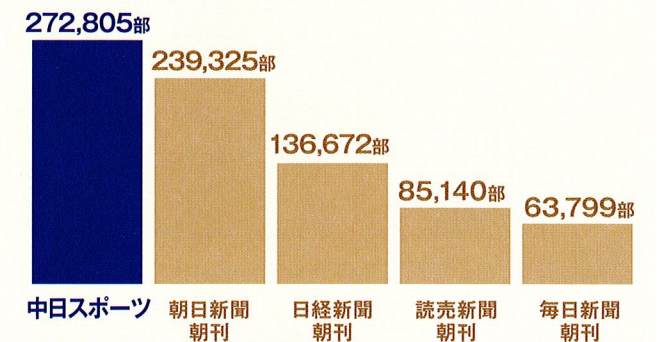

圧倒的シェア (愛知・岐阜・三重・静岡・長野・富山・石川・福井・滋賀)

男女比

423,456部

[その他郵送等81部/即売35,640部]

効率的かつ効果的な広告展開を実現

東海3県における各スポーツ紙の閲覧者率

愛知県における新聞発行部数

中日スポーツ シェアトップエリア  
他エリアとの経済活動比較表

	県内総生産の平均(10億円)	県民所得一人当たりの平均(千円)
東海エリア (愛知・岐阜・三重・静岡)	15,467	2,903
大阪エリア (大阪・京都・兵庫・奈良・和歌山・滋賀)	12,862	2,756
九州エリア (福岡・佐賀・長崎・熊本・大分・宮崎・鹿児島・沖縄)	5,976	2,382
東北+北海道エリア (青森・岩手・宮城・秋田・福島・山形・北海道)	7,062	2,401

出典:ビデオリサーチ「第12回全国新聞総合調査」(J-READ:2012年実施)  
出典:ABCLレポート2013年4月市郡別レポート