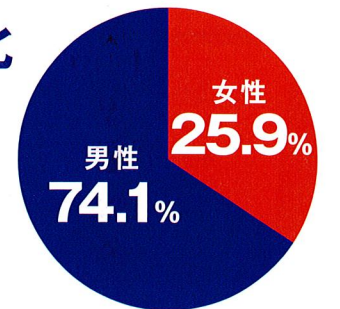

# 東京中日スポーツは 2016年に創刊60年

を迎えます。

還暦になっても、独自取材を徹底!  
他のスポーツ紙を圧倒!  
充実の記事量!  
紙面にとどまらない多彩な企画で、  
ご要望にお応えします!

MEDIA DATA 2015~2016

東京中日スポーツの兄弟紙

THE CHUNICHI SPORTS  
中日スポーツ

中日スポーツが発行されている中部エリアは、自動車産業に代表される「ものづくり」の盛んなエリアです。経済活動が盛んな中部エリアへリーチするには、中日スポーツが効率的です。

圧倒的シェア (愛知・岐阜・三重・静岡・長野・富山・石川・福井・滋賀)

男女比

423,456部

[その他郵送等81部/即売35,640部]

効率的かつ効果的な広告展開を実現

東海3県における各スポーツ紙の閲覧者率

愛知県における新聞発行部数

中日スポーツ シェアトップエリア  
他エリアとの経済活動比較表