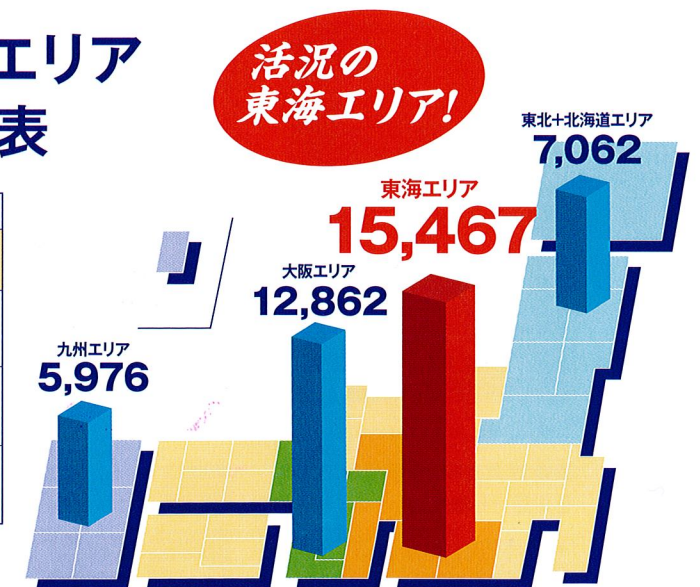

圧倒的シェア (愛知・岐阜・三重・静岡・長野・富山・石川・福井・滋賀)

男女比

423,456部

[その他郵送等81部/即売35,640部]

効率的かつ効果的な広告展開を実現

東海3県における各スポーツ紙の閲覧者率

愛知県における新聞発行部数

中日スポーツ シェアトップエリア  
他エリアとの経済活動比較表

	県内総生産の平均(10億円)	県民所得一人当たりの平均(千円)
東海エリア (愛知・岐阜・三重・静岡)	15,467	2,903
大阪エリア (大阪・京都・兵庫・奈良・和歌山・滋賀)	12,862	2,756
九州エリア (福岡・佐賀・長崎・熊本・大分・宮崎・鹿児島・沖縄)	5,976	2,382
東北+北海道エリア (青森・岩手・宮城・秋田・福島・山形・北海道)	7,062	2,401

出典:ビデオリサーチ「第12回全国新聞総合調査」(J-READ:2012年実施)  
出典:ABCLレポート2013年4月市郡別レポート