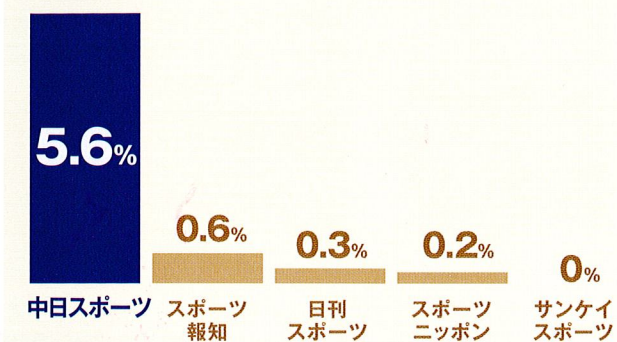

圧倒的シェア (愛知・岐阜・三重・静岡・長野・富山・石川・福井・滋賀)

男女比

423,456部

[その他郵送等81部/即売35,640部]

効率的かつ効果的な広告展開を実現

東海3県における各スポーツ紙の閲覧者率

愛知県における新聞発行部数

中日スポーツ シェアトップエリア  
他エリアとの経済活動比較表

	県内総生産の平均(10億円)	県民所得一人当たりの平均(千円)
東海エリア (愛知・岐阜・三重・静岡)	15,467	2,903
大阪エリア (大阪・京都・兵庫・奈良・和歌山・滋賀)	12,862	2,756
九州エリア (福岡・佐賀・長崎・熊本・大分・宮崎・鹿児島・沖縄)	5,976	2,382
東北+北海道エリア (青森・岩手・宮城・秋田・福島・山形・北海道)	7,062	2,401

出典:ビデオリサーチ「第12回全国新聞総合調査」(J-READ:2012年実施)  
出典:ABCLレポート2013年4月市郡別レポート