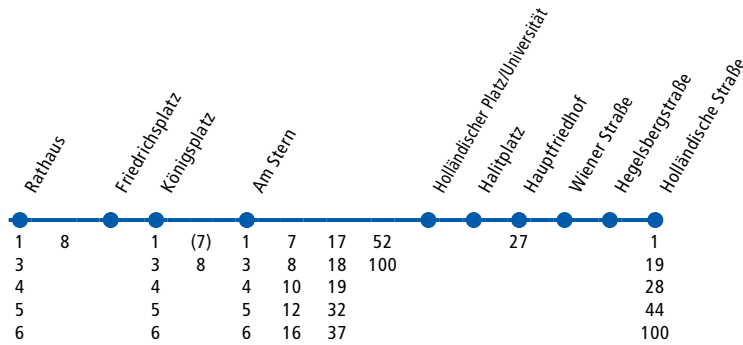

Montag - Freitag