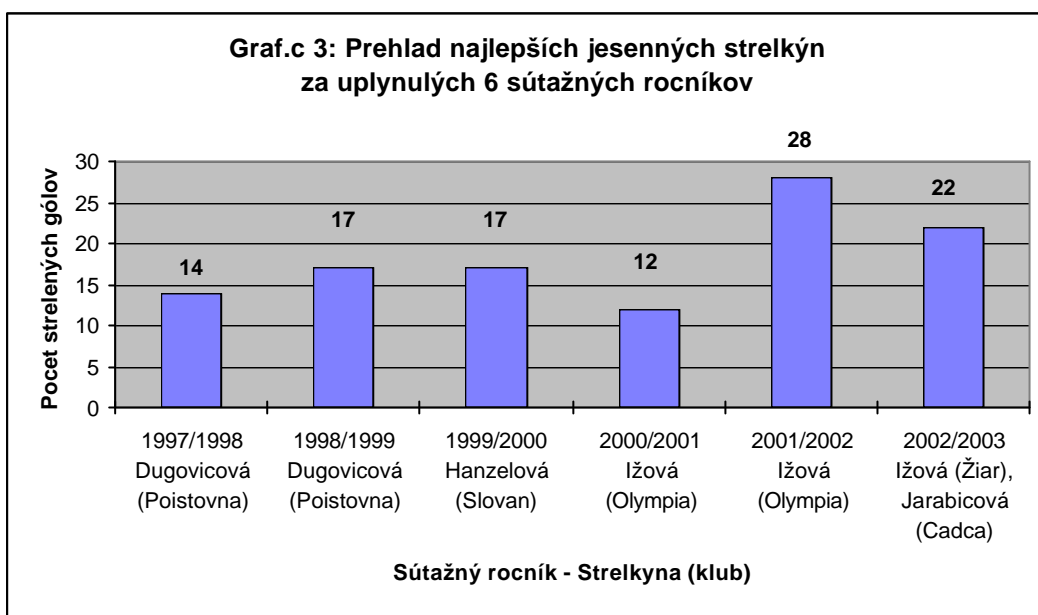

Pozn. Ako z Grafu c.3 jasne vidno, už dlhoročne sa na špici streleckých tabuliek objavuje opora reprezentatívneho družstva Marcela Ižová, bývala hráčka TJ Olympia Košice túto sezónu obliekajúca dres majstrovského ŠK ZsNP Žiar nad Hronom. Tentoraz sa ostrelecký trón po jesennej časti delí s Jaroslavou Jarabicovou (Hoffmann FK Cadca), ktorá je skôr známa z pozície obránkyne gólom zabráňovať, no Jarabicová ukázala, že ich vie aj strieľať.

STRELKYNE PODĽA JEDNOTLIVÝCH ODDIELOV

Hoffmann FK Cadca (48 gólov)

Jarabicová 22, Kadlubcová 13, Škorváňková 5, Goliášová 3, Babuliaková 2, Chromíková 1, Ivánková 1, Serafínová 1

TJ Slávia Ekonóm Bratislava (17 gólov)

Lašová 8, Habudová 4, Orsághová 2, Hubová 1, Prokopová 1, Valentínová 1

ŠK Štich Humenné (6 gólov)

Komáriková 4, Zubová 2

TJ Lokomotíva Košice (21 gólov)

Jeleneková 6, Freiiová 3, Majorošová 3, Petrušková 3, Petrovová 1, Smaková 1, Juhászová (R.Sobota – vlastný) 1 + 3 góly za kontumacné víťazstvo nad Žilinou

MFK Malé Dvorníky (40 gólov)

Árvaiová 19, Rozborová 8, Z.Jarošová 4, J.Knoppová 3, Komlos 2, Csimmová 1, Horváthová 1, Marafková 1, Vargová 1

FC Union Nové Zámky (4 góly)

Mazúchová 3, Zelenková 1

FC Rotox Nitra (45 gólov)

Felingová 9, Ištóková 9, Filová 6, Šamová 6, Dropová 4, Žáková 4, Culláková 3, I.Bojdová 1, Javorová 1, Lámiová 1, Orelová 1

DFK Prešov (19 gólov)

Jurkaninová 5, Zubková 5, Fejková 4, Petrušová 2, Bednarciková 1, Šimová 1, Grecová (Žilina – vlastný) 1

1.DFC Rimavská Sobota (6 gólov)

Feragová 4, Kováčová (Humenné – vlastný) 1, Komáriková (Humenné – vlastný) 1

ŠK Slovan Bratislava (75 gólov)

Pramuková 18, Schleiferová 11, D.Fecková 10, Mackovicová 9, Žákechová 5, Lalíková 4, Gregorová 3, Šnajdarová 3, Hrbánová 2, Klucariková 2, Bottová 1, Hadbavná 1, Riháková 1, Hašová (Ekonóm – vlastný) 1, Habudová (Ekonóm – vlastný) 1 + 3 góly za kontumacné víťazstvo nad Malými Dvorníkmi

TJ Skloplast Trnava (32 gólov)

S.Vašková 13, Zolvíková 6, Mandáková 5, Grgáčová 4, I.Kovářová st. 2, Jurisová 1, Kobeticová 1

1.MFK Atlas Veľký Krtíš (44 gólov)

Cerovská 12, Kollárová 8, Petrovicová 8, Roziaková 7, Kekeláková 3, Mitická 2, Patkošová 2, Babiaková 1, Bátková 1