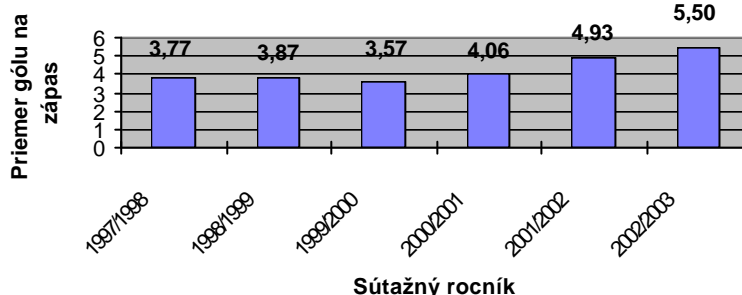

Graf.c.2: Priemerný počet streleného gólu na stretnutie za jesenné časti v posledných 6 súťažných ročníkoch

Pozn. Nás môže len tešiť, že priemerný počet streleného gólu na stretnutie je suverénne najvyšší za posledných 6 súťažných ročníkov, dokonca v porovnaní so sezónou 1997/98 sa priemerný počet streleného gólu na zápas zvýšil takmer o 2 góly.

Pozrime sa ako sa na jednotlivom počte strelených gólov podielali samotné kluby:

1. ŠK ZsNP Žiar nad Hronom	85 strelených gólov
2. ŠK Slovan Bratislava	75
3. Hoffmann FK Cadca	48
4. FC Rotox Nitra	45
5. MFK Atlas Veľký Krtíš	44
6. MFK Malé Dvorníky	40
7. TJ Skloplast Trnava	32
8. ŠKF VIX Žilina	31
9. TJ Lokomotíva Košice	21
10. DFK Prešov	19
11. TJ Slávia Ekonóm Bratislava	17
12. DFC Rimavská Sobota	6
13. ŠK Štich Humenné	6
14. FC Union Nové Zámky	4