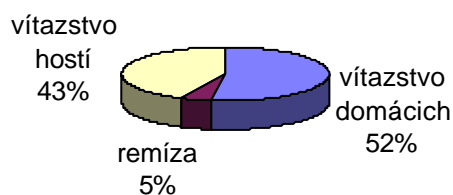

Graf. c. 1 A: Percentuálne vyjadrenie počtu strelených gólov domácich a hostujúcich družstiev v 1.lige žien

TABULKA DOMA – Skupina Západ

1. Slovan Bratislava	7	6	0	1	49 : 1	18
2. Žiar nad Hronom	7	6	0	1	38 : 2	18
3. Malé Dvorníky	7	5	0	2	22 : 11	15
4. Tmava	7	4	1	2	19 : 8	13
5. Cadca	7	4	0	3	28 : 20	12
6. Nitra	7	4	0	3	19 : 11	12
7. Ekonóm Bratislava	7	1	0	6	11 : 49	3
8. Nové Zámky	7	1	0	6	3 : 55	3

TABULKA DOMA – Skupina Východ

1. Veľký Krtíš	5	5	0	0	31 : 1	15
2. Žilina	5	4	0	1	19 : 6	12
3. Lokomotíva Košice	5	4	0	1	16 : 6	12
4. Prešov	5	1	2	2	7 : 9	5
5. Rimavská Sobota	5	0	1	4	2 : 13	1
6. Humenné	5	0	0	5	4 : 13	0

TABULKA VONKU – Skupina Západ

1. Žiar nad Hronom	7	7	0	0	47 : 1	21
2. Slovan Bratislava	7	5	1	1	26 : 5	16
3. Nitra	7	4	0	3	26 : 14	12
4. Cadca	7	3	0	4	20 : 25	9
5. Malé Dvorníky	7	3	0	4	18 : 23	9
6. Tmava	7	1	0	6	13 : 33	3
7. Ekonóm Bratislava	7	1	0	6	6 : 30	3
8. Nové Zámky	7	0	0	7	1 : 58	0

TABULKA VONKU – Skupina Východ

1. Veľký Krtíš	5	5	0	0	13 : 4	15
2. Žilina	5	3	0	2	12 : 11	9
3. Lokomotíva Košice	5	2	1	2	5 : 8	7
4. Prešov	5	2	0	3	12 : 17	6
5. Rimavská Sobota	5	1	1	3	4 : 26	4
6. Humenné	5	0	1	4	2 : 13	1

DOMÁCI – HOSTIA

V jesennej časti súťažného ročníka 2002 / 2003 v 1.lige žien sa až tak suverénne nepotvrdilo pravidlo „môj dom – môj hrad“, pretože domáce družstvá vyhrali **45** stretnutí (52,33 %), **4** zápasy sa skončili nerozhodne (4,65 %) a v **37** stretnutiach boli úspešnejšie družstvá hostí (43,02 %). Domáce družstvá nastrieliali dovedna **268** gólov (56,66 %) a hostia **205** gólov (43,34 %).

Graf c.1: Bilancia úspešnosti domácych, resp.hostujúcich družstiev v jesennej časti 1.ligy žien 2002/2003