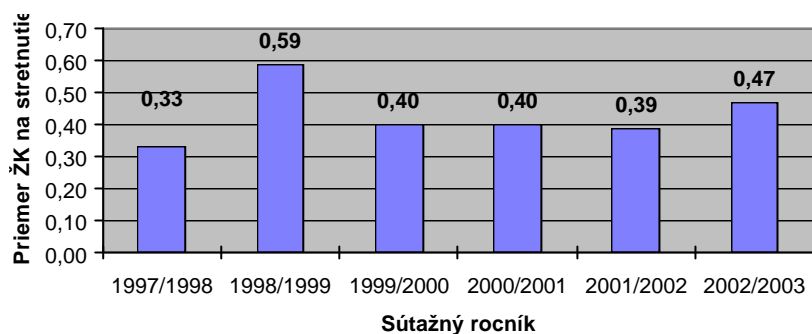

Graf.c. 4: Priemer udelených žltých kariet na jedno stretnutie jesennej casti za posledných 6 súťažných ročníkov