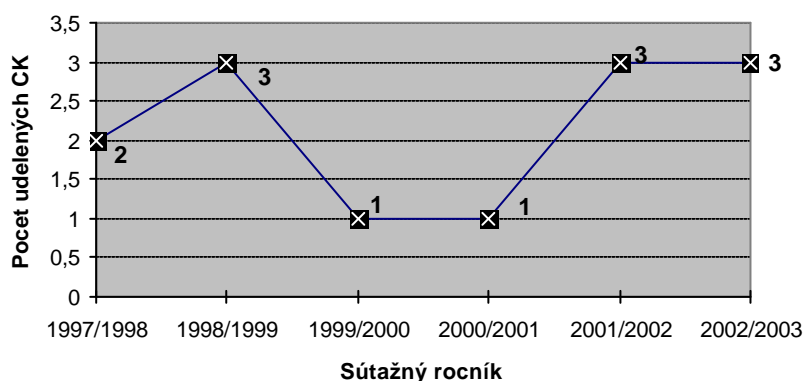

Graf.c 5: Pocet udelených červených kariet za jesenné casti posledných 6 súťažných ročníkov