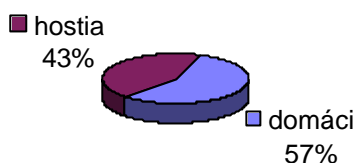

Pozn. Ako nám ukazuje aj Graf c. 1 A vyrovnanosť domácich a hostujúcich družstiev sa ukázala aj v strielaní gólov, keď hostia dokázali nastrielať domácim až 43 % zo všetkých strelených gólov za jesennú časť 1.ligy žien.

GÓLY

V jesennej časti 1.ligy žien padlo v 86 stretnutiach dohromady 473 gólov, čo dáva veľmi solídny priemer 5,50 streleného gólu na zápas. V Skupine Západ padlo 346 gólov (6,18 gólu na zápas) a v Skupine Východ 127 gólov (4,23 gólu na zápas).