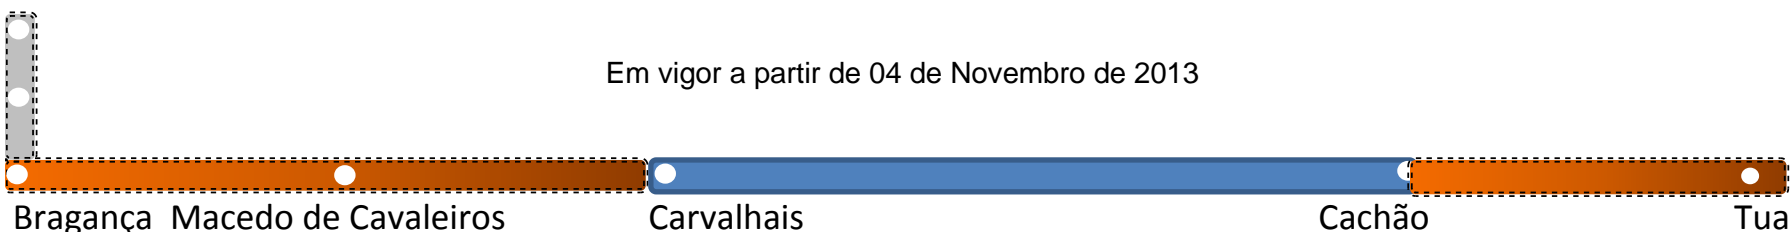

# LINHA DO TUA

Em vigor a partir de 04 de Novembro de 2013

Km	Categoria COMBOIO Nº	Regional	Regional	Urbano	Urbano	Regional	Urbano	Urbano	Urbano	Regional	Urbano	Urbano	Urbano	Regional
		6200	6214	6300	6304	6204	6310	6312	6320	6206	6314	6316	6318	6210
Observações		E	C	E	E	D	E	E	E	D	E	E	E	D
133	<b>Bragança</b>			-	-			-			-	-	-	
82	<b>Macedo de Cavaleiros</b>			-	-			-			-	-	-	
58	<b>Carvalhais</b>			07:53	09:15		13:10	13:55	14:30		16:58	17:25	17:55	
56	Jean Monnet			07:57	09:19		13:14	13:59	14:34		17:02	17:29	17:59	
55	S. Sebastião			07:59	09:21		13:16	14:01	14:36		17:04	17:31	18:01	
55	Jacques Delors			08:00	09:22		13:17	14:02	14:37		17:05	17:32	18:02	
54	Tarana			08:01	09:23		13:18	14:03	14:38		17:06	17:33	18:03	
54	<b>Mirandela</b>			08:02	09:24		13:19	14:04	14:39		17:07	17:34	18:04	
54	<b>Mirandela</b>	06:55	07:55			11:20				14:45				18:10
48	Latadas	07:03	08:03			11:28				14:53				18:18
44	Frechas	07:09	08:09			11:34				14:59				18:24
41	<b>Cachão</b>	07:15	08:15			11:40				15:05				18:30

Km	Categoria COMBOIO Nº	Regional	Urbano	Urbano	Regional	Regional	Urbano	Urbano	Urbano	Regional	Urbano	Urbano	Urbano	Regional
		6201	6301	6303	6215	6205	6311	6313	6321	6207	6315	6317	6319	6213
Observações		E	E	E	C	D	E	E	E	D	E	E	E	D
41	<b>Cachão</b>	07:20			08:18	11:50				15:10				18:35
44	Frechas	07:25			08:23	11:56				15:16				18:40
48	Latadas	07:31			08:29	12:02				15:22				18:46
54	<b>Mirandela</b>	07:40			08:38	12:10				15:30				18:55
54	<b>Mirandela</b>		07:42	08:05			12:55	13:40	14:15		15:35	17:10	17:40	
54	Tarana		07:43	08:06			12:56	13:41	14:16		15:36	17:11	17:41	
55	Jacques Delors		07:44	08:07			12:57	13:42	14:17		15:37	17:12	17:42	
55	S. Sebastião		07:45	08:08			12:58	13:43	14:18		15:38	17:13	17:43	
56	Jean Monnet		07:47	08:11			13:01	13:46	14:21		15:41	17:16	17:46	
58	<b>Carvalhais</b>		07:51	08:14			13:04	13:49	14:24		15:44	17:19	17:49	
82	<b>Macedo de Cavaleiros</b>		-	-							-	-	-	
133	<b>Bragança</b>		-	-							-	-	-	