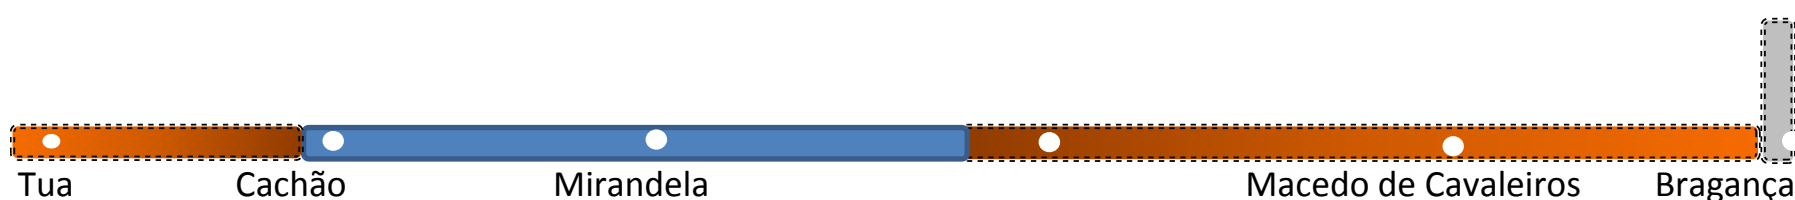

# LINHA DO TUA

Em vigor a partir de 04 de Novembro de 2013

Km	Categoria COMBOIO Nº	Regional	Regional	Urbano	Urbano	Regional	Urbano	Urbano	Urbano	Regional	Urbano	Urbano	Urbano	Regional
		6200	6214	6300	6304	6204	6310	6312	6320	6206	6314	6316	6318	6210
Observações		E	C	E	E	D	E	E	E	D	E	E	E	D
133	<b>Bragança</b>			-	-			-			-	-	-	
82	<b>Macedo de Cavaleiros</b>			-	-			-			-	-	-	
58	<b>Carvalhais</b>			07:53	09:15		13:10	13:55	14:30		16:58	17:25	17:55	
56	Jean Monnet			07:57	09:19		13:14	13:59	14:34		17:02	17:29	17:59	
55	S. Sebastião			07:59	09:21		13:16	14:01	14:36		17:04	17:31	18:01	
55	Jacques Delors			08:00	09:22		13:17	14:02	14:37		17:05	17:32	18:02	
54	Tarana			08:01	09:23		13:18	14:03	14:38		17:06	17:33	18:03	
54	<b>Mirandela</b>			08:02	09:24		13:19	14:04	14:39		17:07	17:34	18:04	
54	<b>Mirandela</b>	06:55	07:55			11:20				14:45				18:10
48	Latadas	07:03	08:03			11:28				14:53				18:18
44	Frechas	07:09	08:09			11:34				14:59				18:24
41	<b>Cachão</b>	07:15	08:15			11:40				15:05				18:30

Km	Categoria COMBOIO Nº	Regional	Urbano	Urbano	Regional	Regional	Urbano	Urbano	Urbano	Regional	Urbano	Urbano	Urbano	Regional
		6201	6301	6303	6215	6205	6311	6313	6321	6207	6315	6317	6319	6213
Observações		E	E	E	C	D	E	E	E	D	E	E	E	D
41	<b>Cachão</b>	07:20			08:18	11:50				15:10				18:35
44	Frechas	07:25			08:23	11:56				15:16				18:40
48	Latadas	07:31			08:29	12:02				15:22				18:46
54	<b>Mirandela</b>	07:40			08:38	12:10				15:30				18:55
54	<b>Mirandela</b>		07:42	08:05			12:55	13:40	14:15		15:35	17:10	17:40	
54	Tarana		07:43	08:06			12:56	13:41	14:16		15:36	17:11	17:41	
55	Jacques Delors		07:44	08:07			12:57	13:42	14:17		15:37	17:12	17:42	
55	S. Sebastião		07:45	08:08			12:58	13:43	14:18		15:38	17:13	17:43	
56	Jean Monnet		07:47	08:11			13:01	13:46	14:21		15:41	17:16	17:46	
58	<b>Carvalhais</b>		07:51	08:14			13:04	13:49	14:24		15:44	17:19	17:49	
82	<b>Macedo de Cavaleiros</b>		-	-							-	-	-	
133	<b>Bragança</b>		-	-							-	-	-	