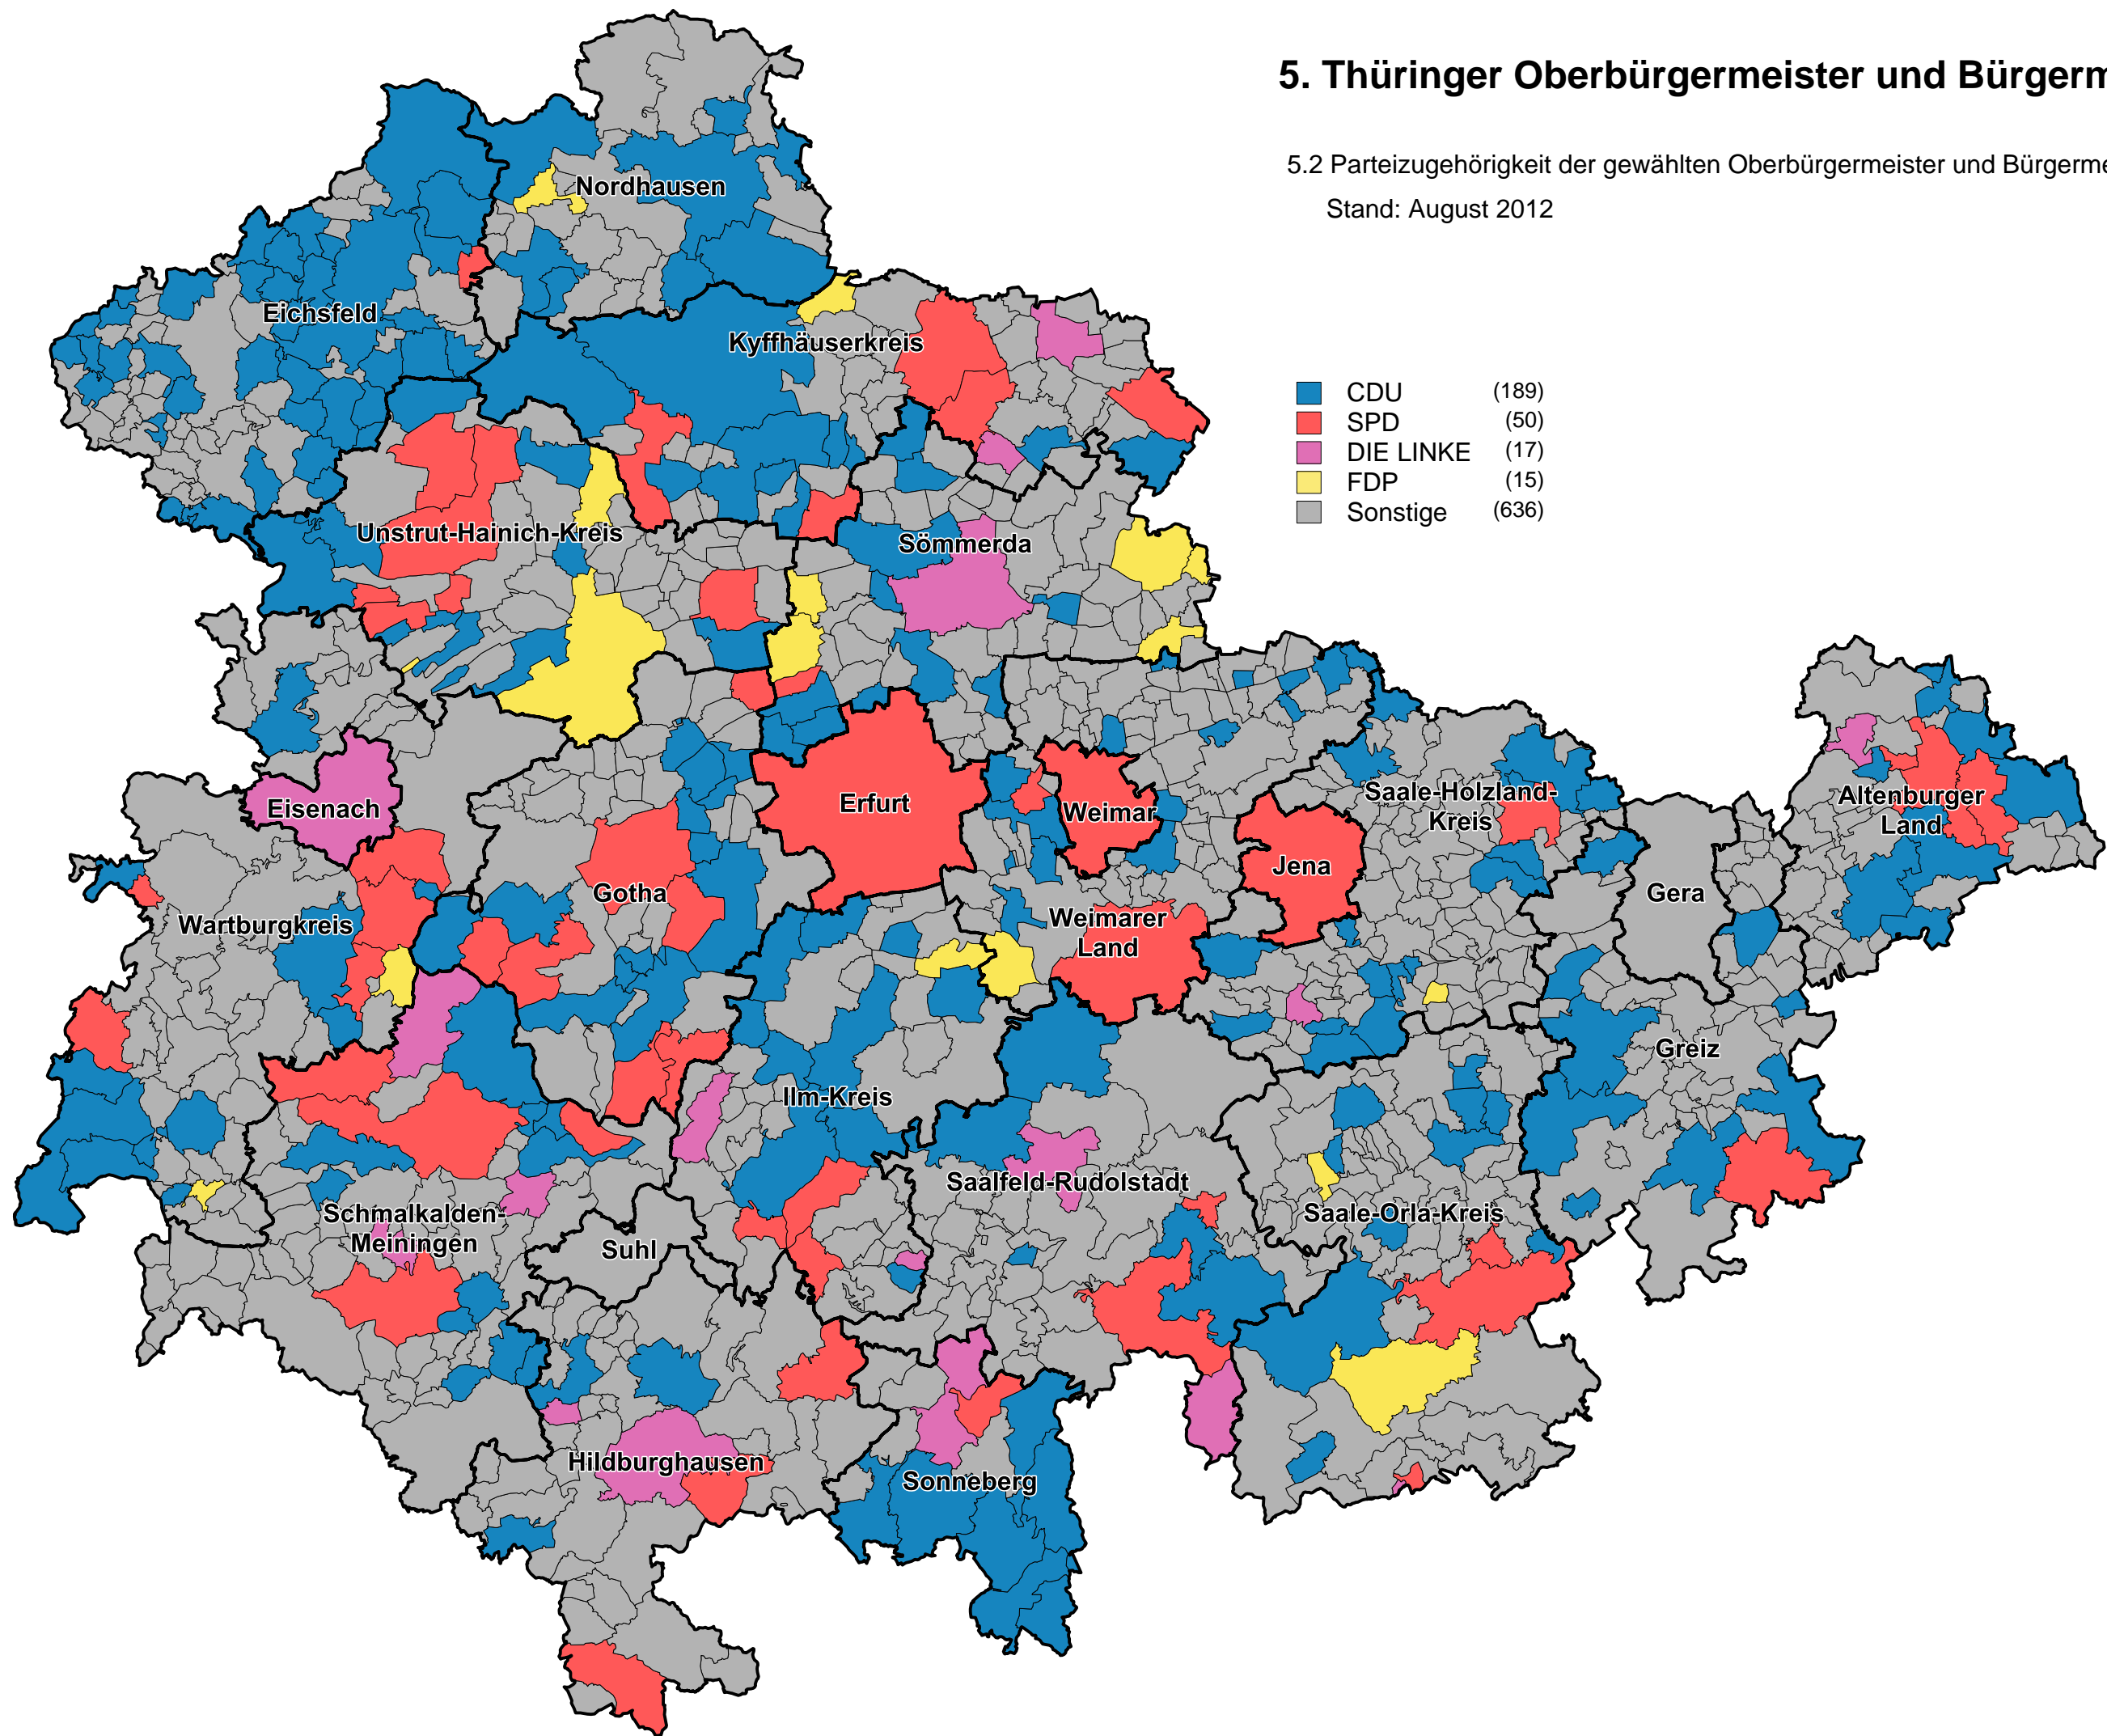

5. Thüringer Oberbürgermeister und Bürgermeister

5.2 Parteizugehörigkeit der gewählten Oberbürgermeister und Bürgermeister

Stand: August 2012

6. Gemeinderegister

A

Abtsbessingen 53
Ahlstädt 57
Albersdorf 62
Alkersleben 58
Allendorf 61
Alperstedt 56
Altenberga 62
Altenbeuthen 61
Altenburg, Stadt 67
Altenfeld 58
Altengottern 52
Altersbach 54
Altkirchen 67
Am Ohmberg 50
Andenhausen 51
Andisleben 56
Angelroda 58
Anrode 52
Apolda, Stadt 59
Arenshausen 49
Arnstadt, Stadt 58
Artern/Unstrut, Stadt 53
Asbach-Sickenberg 49
Aschenhausen 54
Auengrund 57
Auerstedt 59
Auma-Weidatal, Stadt 66