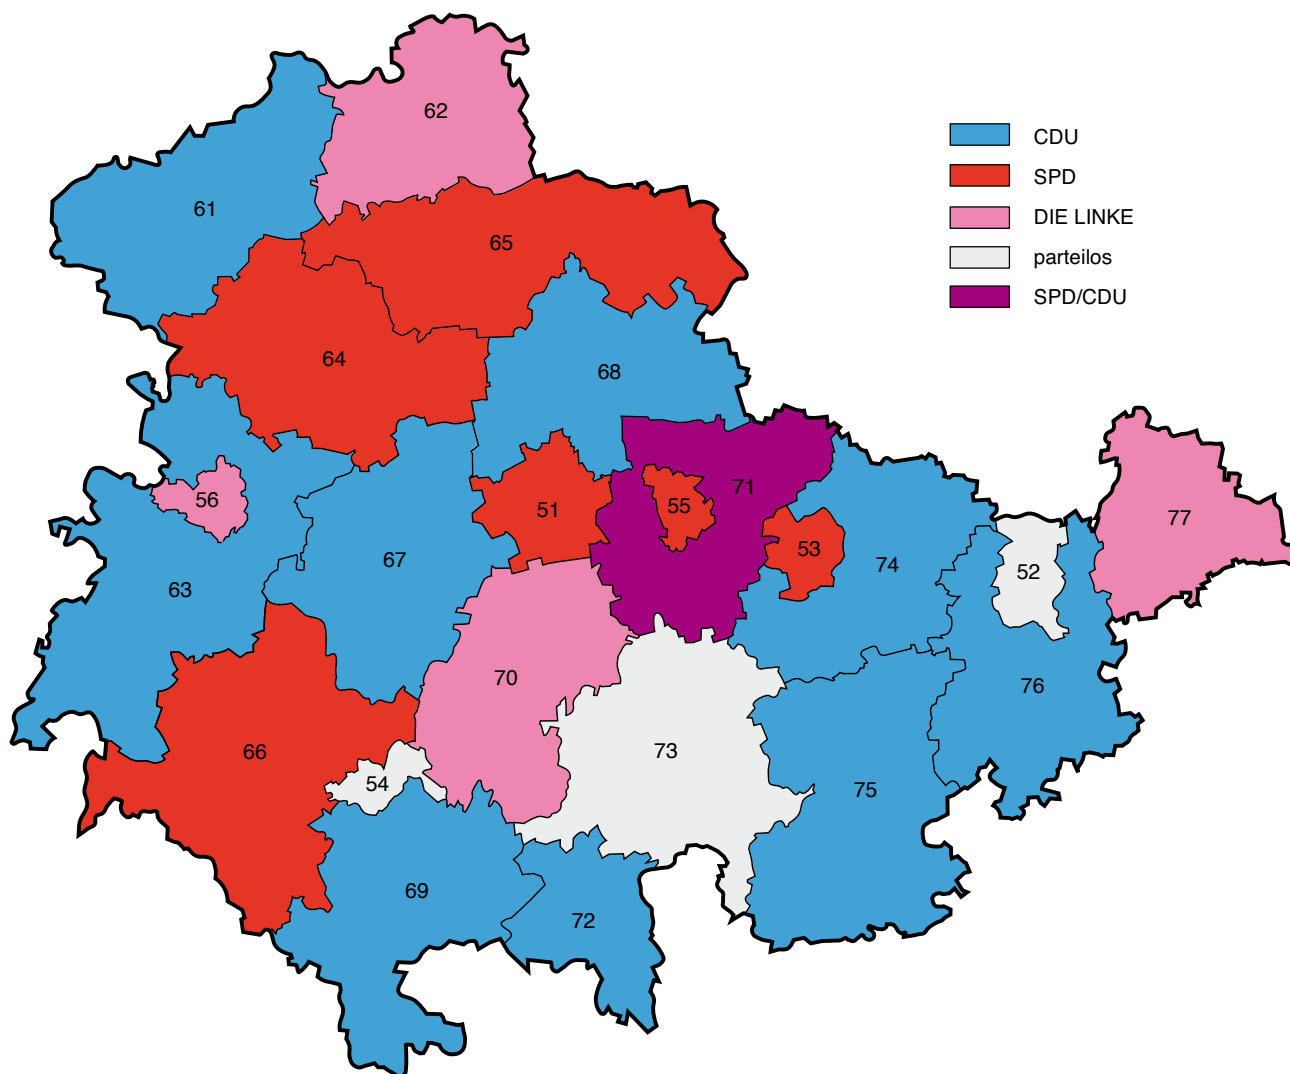

3. Wahlen der Oberbürgermeister der kreisfreien Städte und der Landräte

3.3 Partezugehörigkeit der gewählte Oberbürgermeister der kreisfreien Städte und Landräte

51	Stadt Erfurt	66	Schmalkalden-Meiningen
52	Stadt Gera	67	Gotha
53	Stadt Jena	68	Sömmerda
54	Stadt Suhl	69	Hildburghausen
55	Stadt Weimar	70	Ilm-Kreis
56	Stadt Eisenach	71	Weimarer Land
61	Eichsfeld	72	Sonneberg
62	Nordhausen	73	Saalfeld-Rudolstadt
63	Wartburgkreis	74	Saale-Holzland-Kreis
64	Unstrut-Hainich-Kreis	75	Saale-Orla-Kreis
65	Kyffhäuserkreis	76	Greiz
		77	Altenburger Land