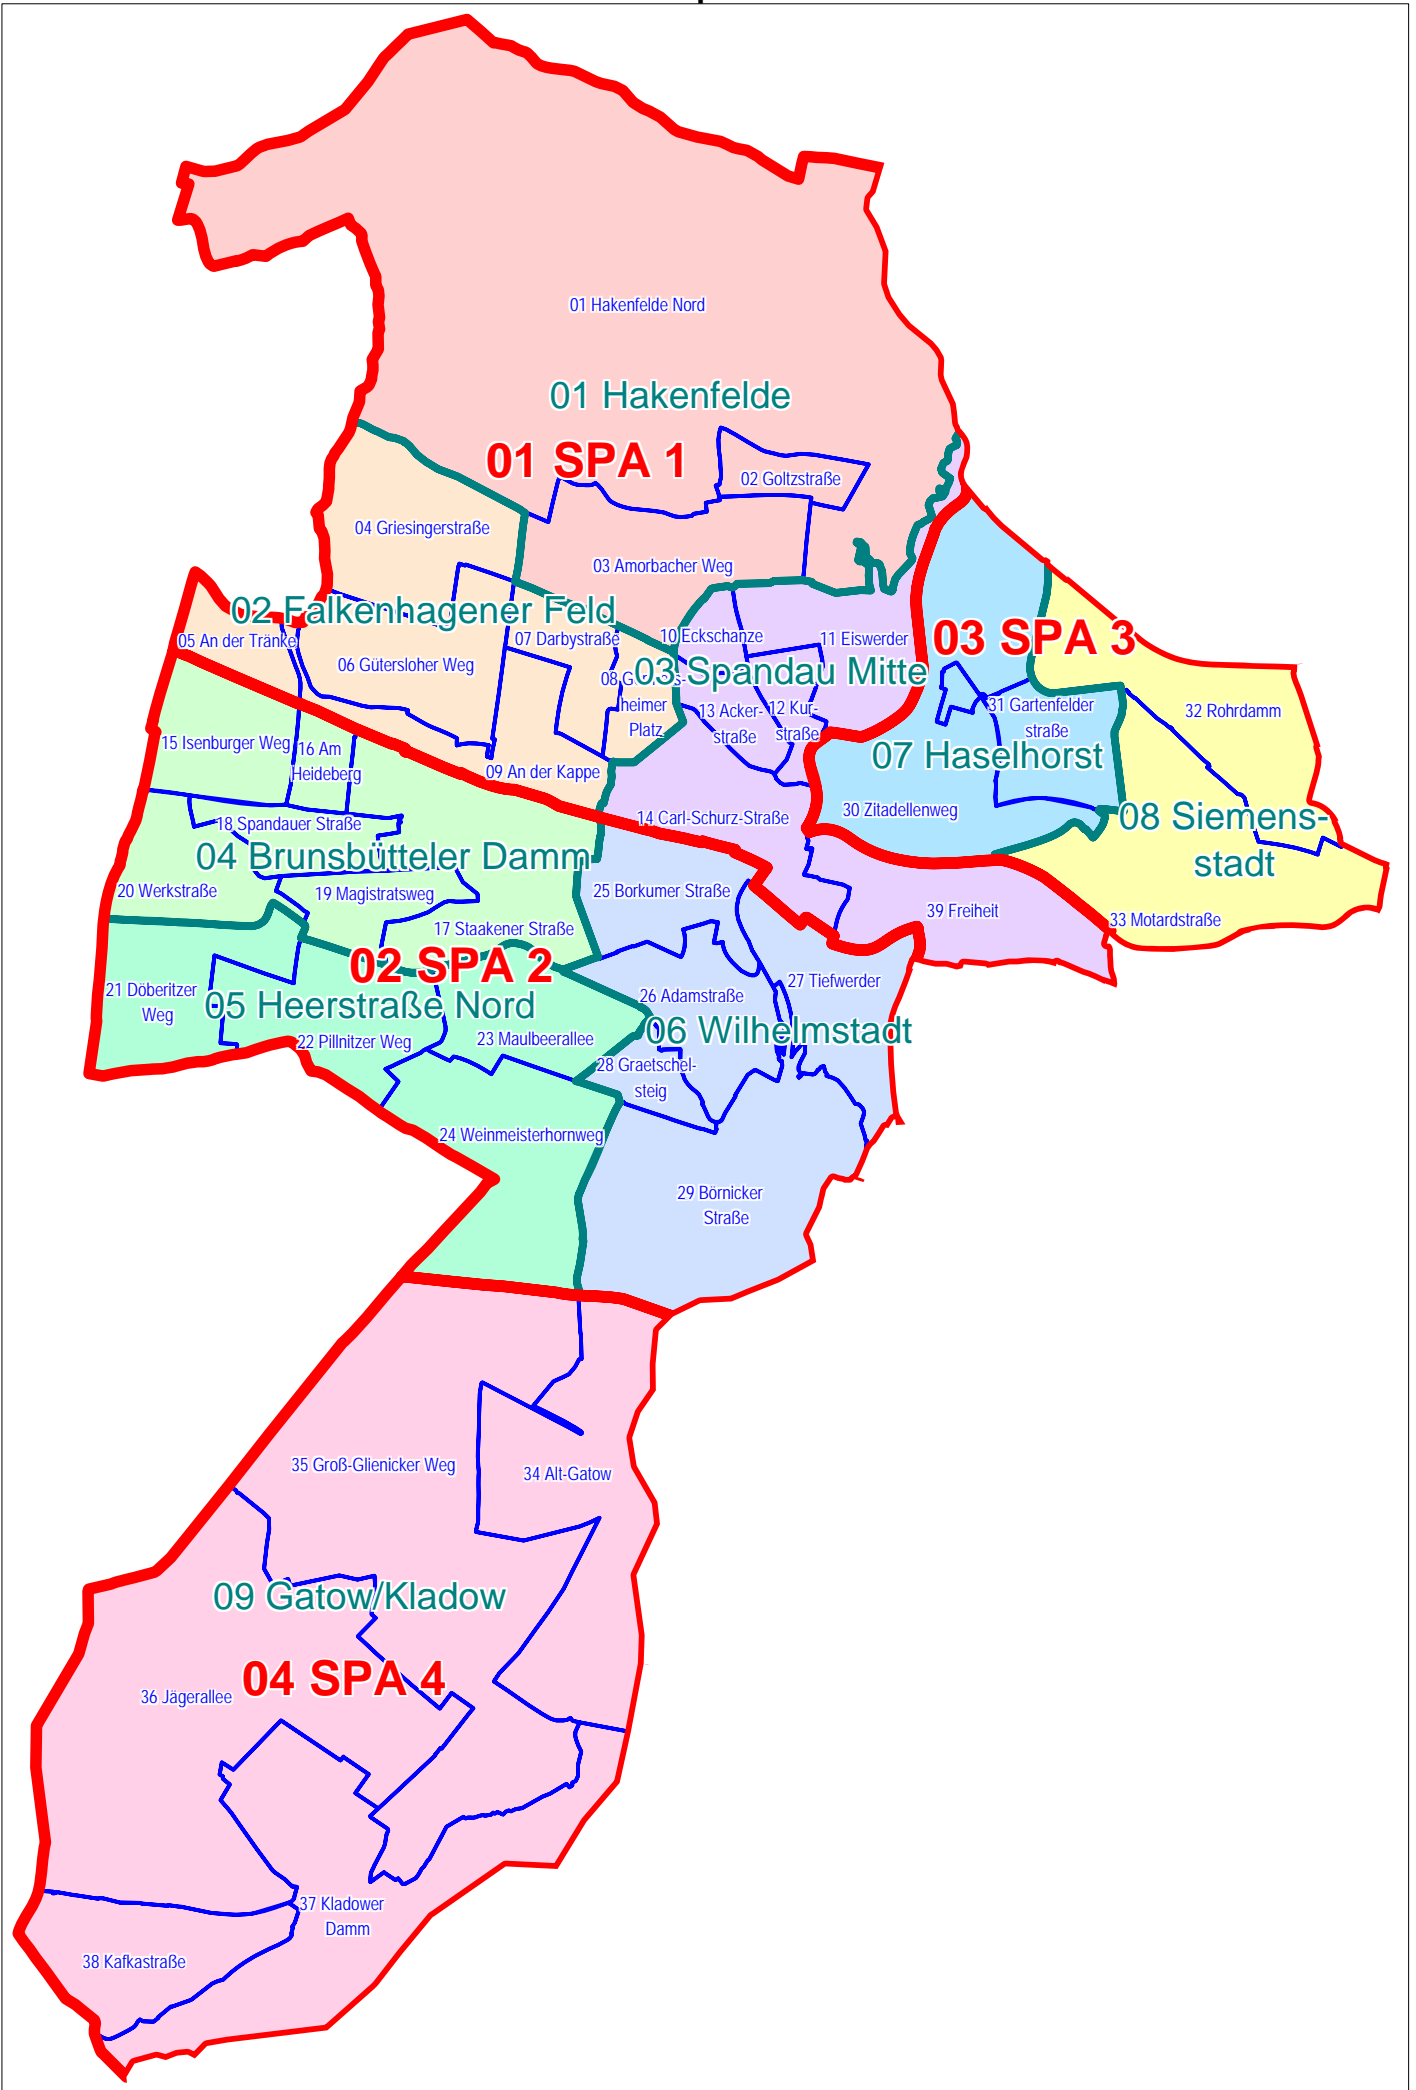

Lebensweltlich orientierte Räume im Bezirk Spandau