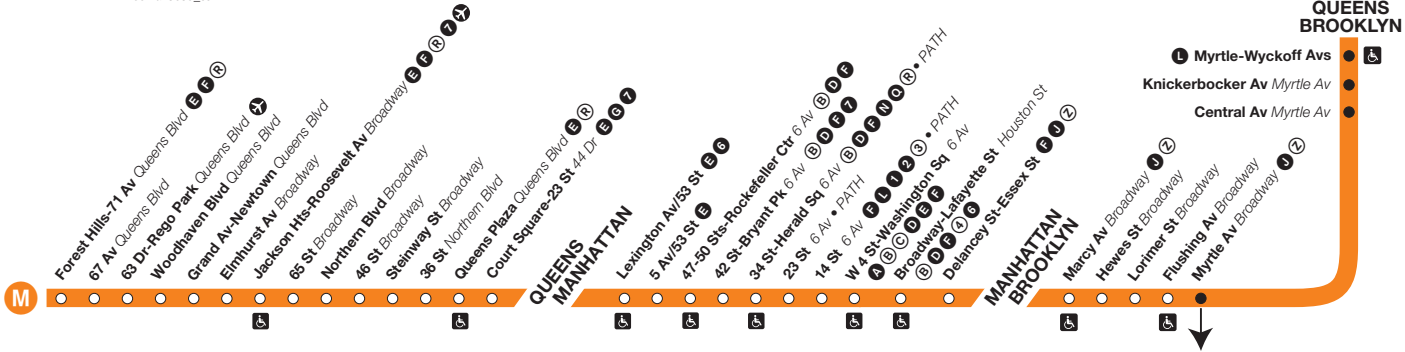

**Transfers**

- A** Full-time    **A** Part-time
- Y** Bus or AIRTRAIN to airport

**Shuttle Service**  
Train operates nights, early mornings and all weekend.

## M QUEENS

- Middle Village-Metropolitan Av
- Fresh Pond Rd 67 Av
- Forest Av 67 Av
- Seneca Av Palmetto St

## QUEENS BROOKLYN

- L** Myrtle-Wyckoff Avs
- Knickerbocker Av Myrtle Av
- Central Av Myrtle Av

tr00ma13039\_cs

**WHEN SHUTTLE IS OPERATING**  
Toward Manhattan: Transfer to **J** service  
Toward Queens: Transfer from **J** service