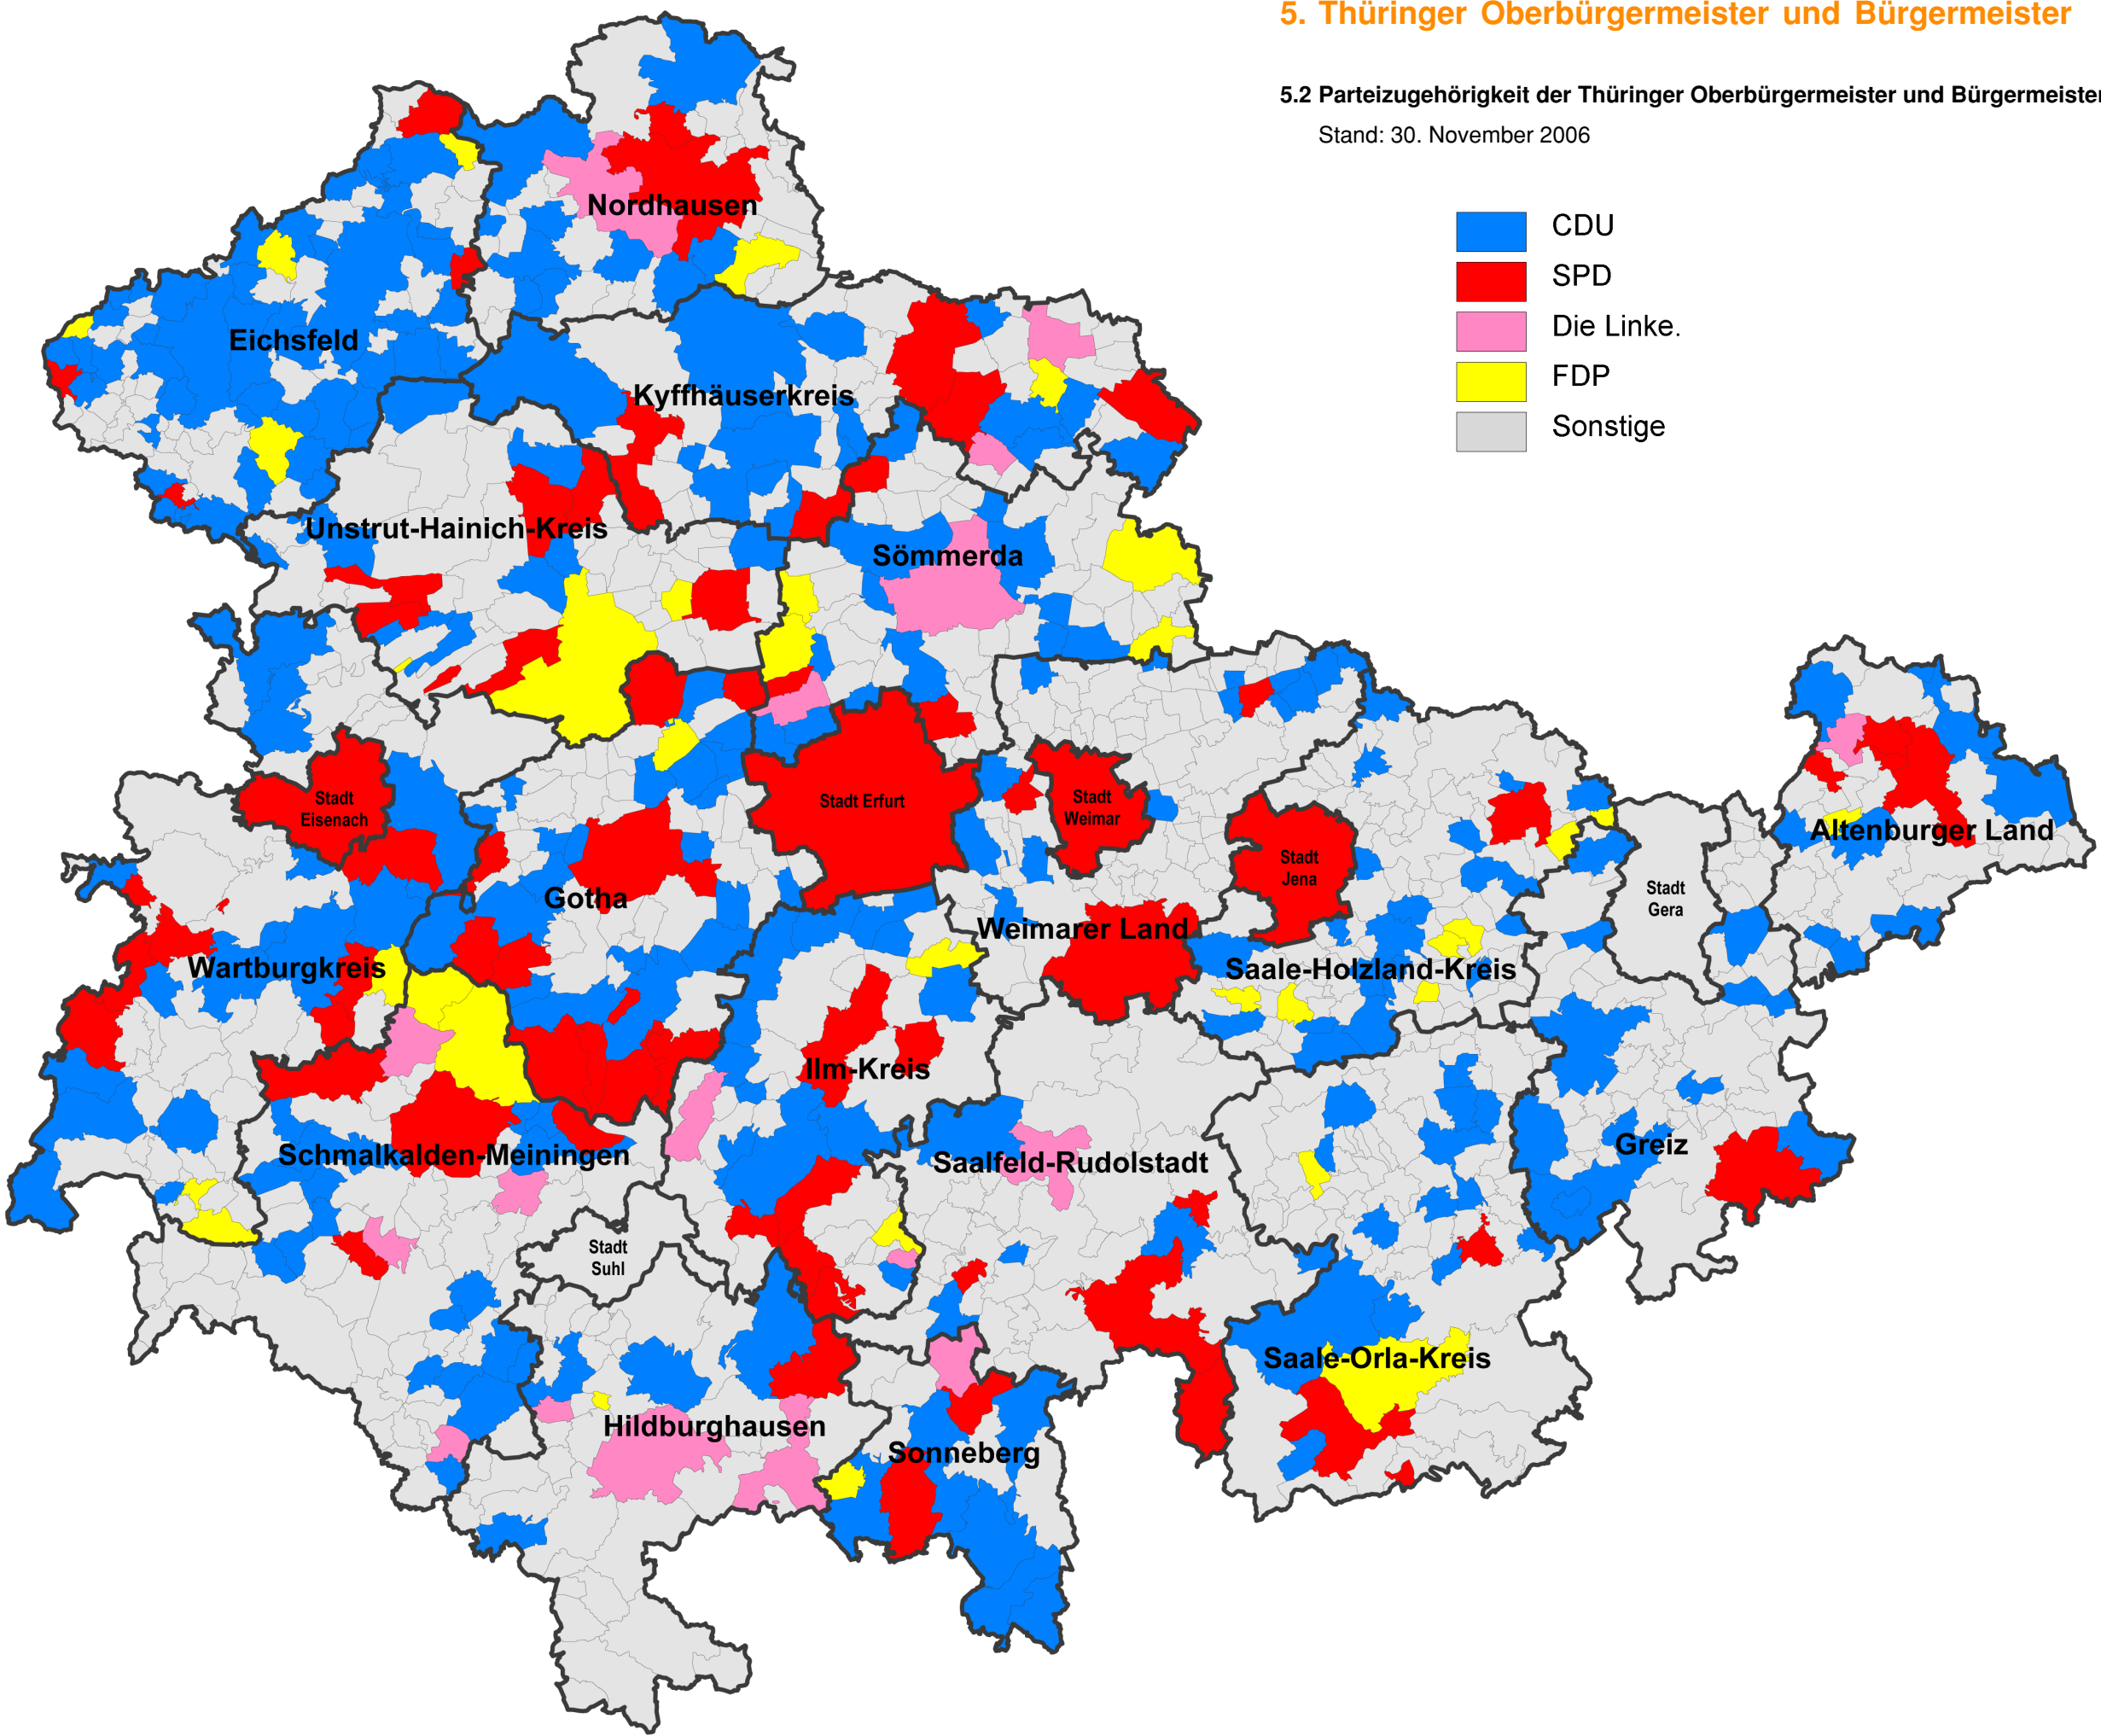

5. Thüringer Oberbürgermeister und Bürgermeister

5.2 Parteizugehörigkeit der Thüringer Oberbürgermeister und Bürgermeister

Stand: 30. November 2006

6. Gemeinderegister

A

Abtsbessingen 49
Ahlstädt 53
Albersdorf 57
Alkersleben 54
Allendorf 57
Alperstedt 52
Altenberga 57
Altenbeuthen 57
Altenburg, Stadt 44, 62
Altenfeld 54
Altengottern 48
Altersbach 50
Altkirchen 62
Andenhausen 47
Andisleben 52
Angelroda 54
Anrode 48
Apfelstädt 51
Apolda, Stadt 20, 36, 55
Arenshausen 45
Arnsgereuth 57
Arnstadt, Stadt 20, 35, 54
Artern/Unstrut, Stadt 49
Asbach-Sickenberg 45
Aschenhausen 50
Aspach 51
Auengrund 53
Auerstedt 55
Auleben 46
Auma, Stadt 21, 42, 60