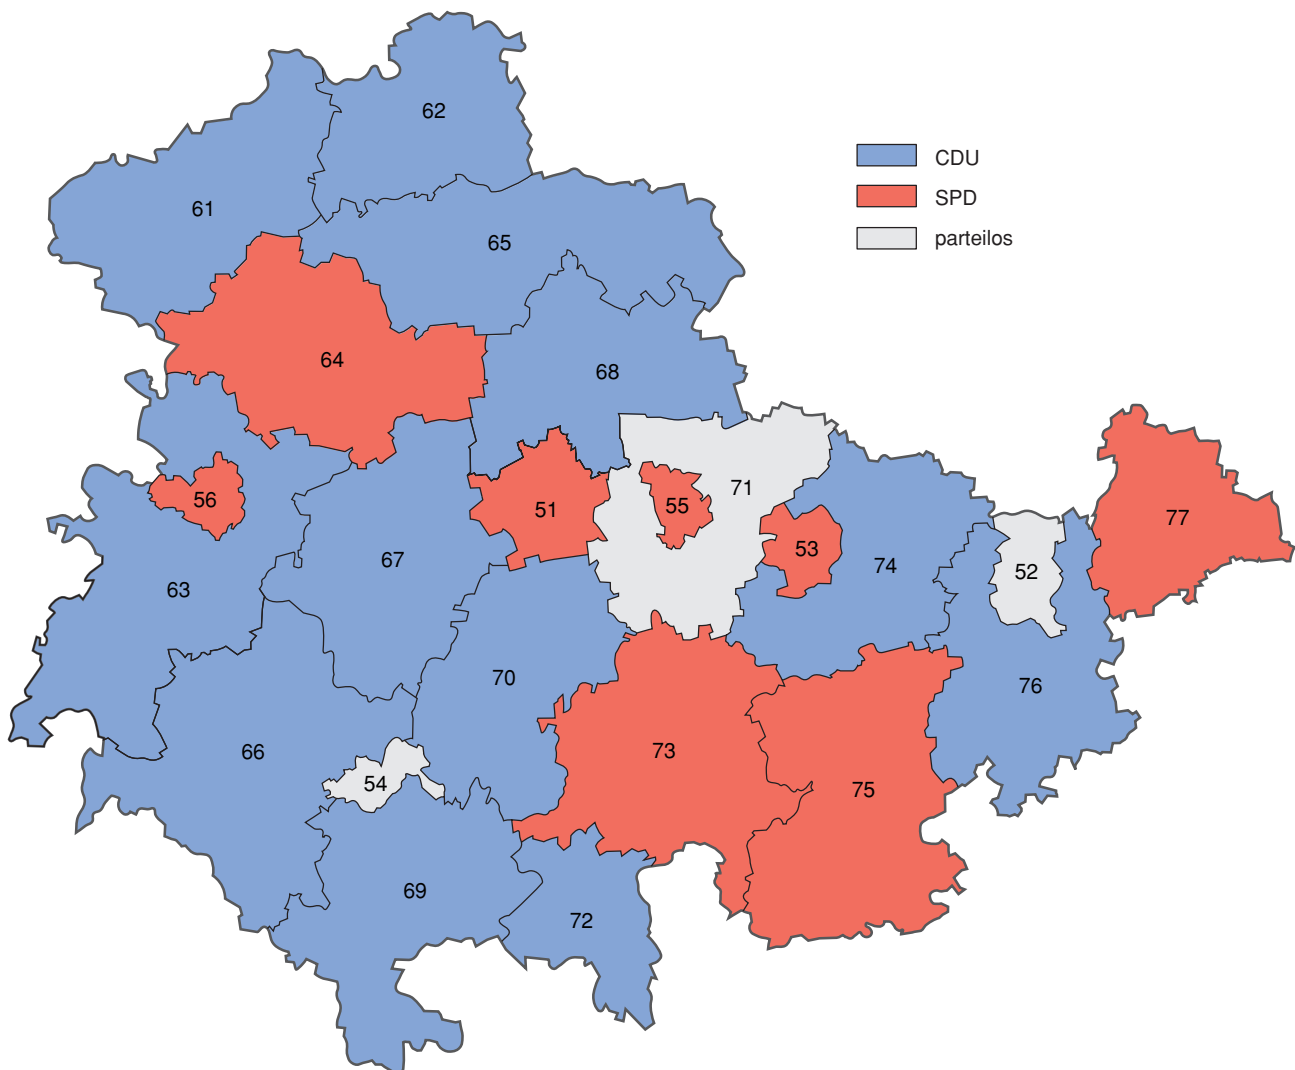

3. Wahlen der Oberbürgermeister der kreisfreien Städte und der Landräte

3.3 Parteizugehörigkeit der gewählten Oberbürgermeister der kreisfreien Städte und Landräte

51	Stadt Erfurt	66	Schmalkalden-Meiningen
52	Stadt Gera	67	Gotha
53	Stadt Jena	68	Sömmerda
54	Stadt Suhl	69	Hildburghausen
55	Stadt Weimar	70	Ilm-Kreis
56	Stadt Eisenach	71	Weimarer Land
		72	Sonneberg
61	Eichsfeld	73	Saalfeld-Rudolstadt
62	Nordhausen	74	Saale-Holzland-Kreis
63	Wartburgkreis	75	Saale-Orla-Kreis
64	Unstrut-Hainich-Kreis	76	Greiz
65	Kyffhäuserkreis	77	Altenburger Land