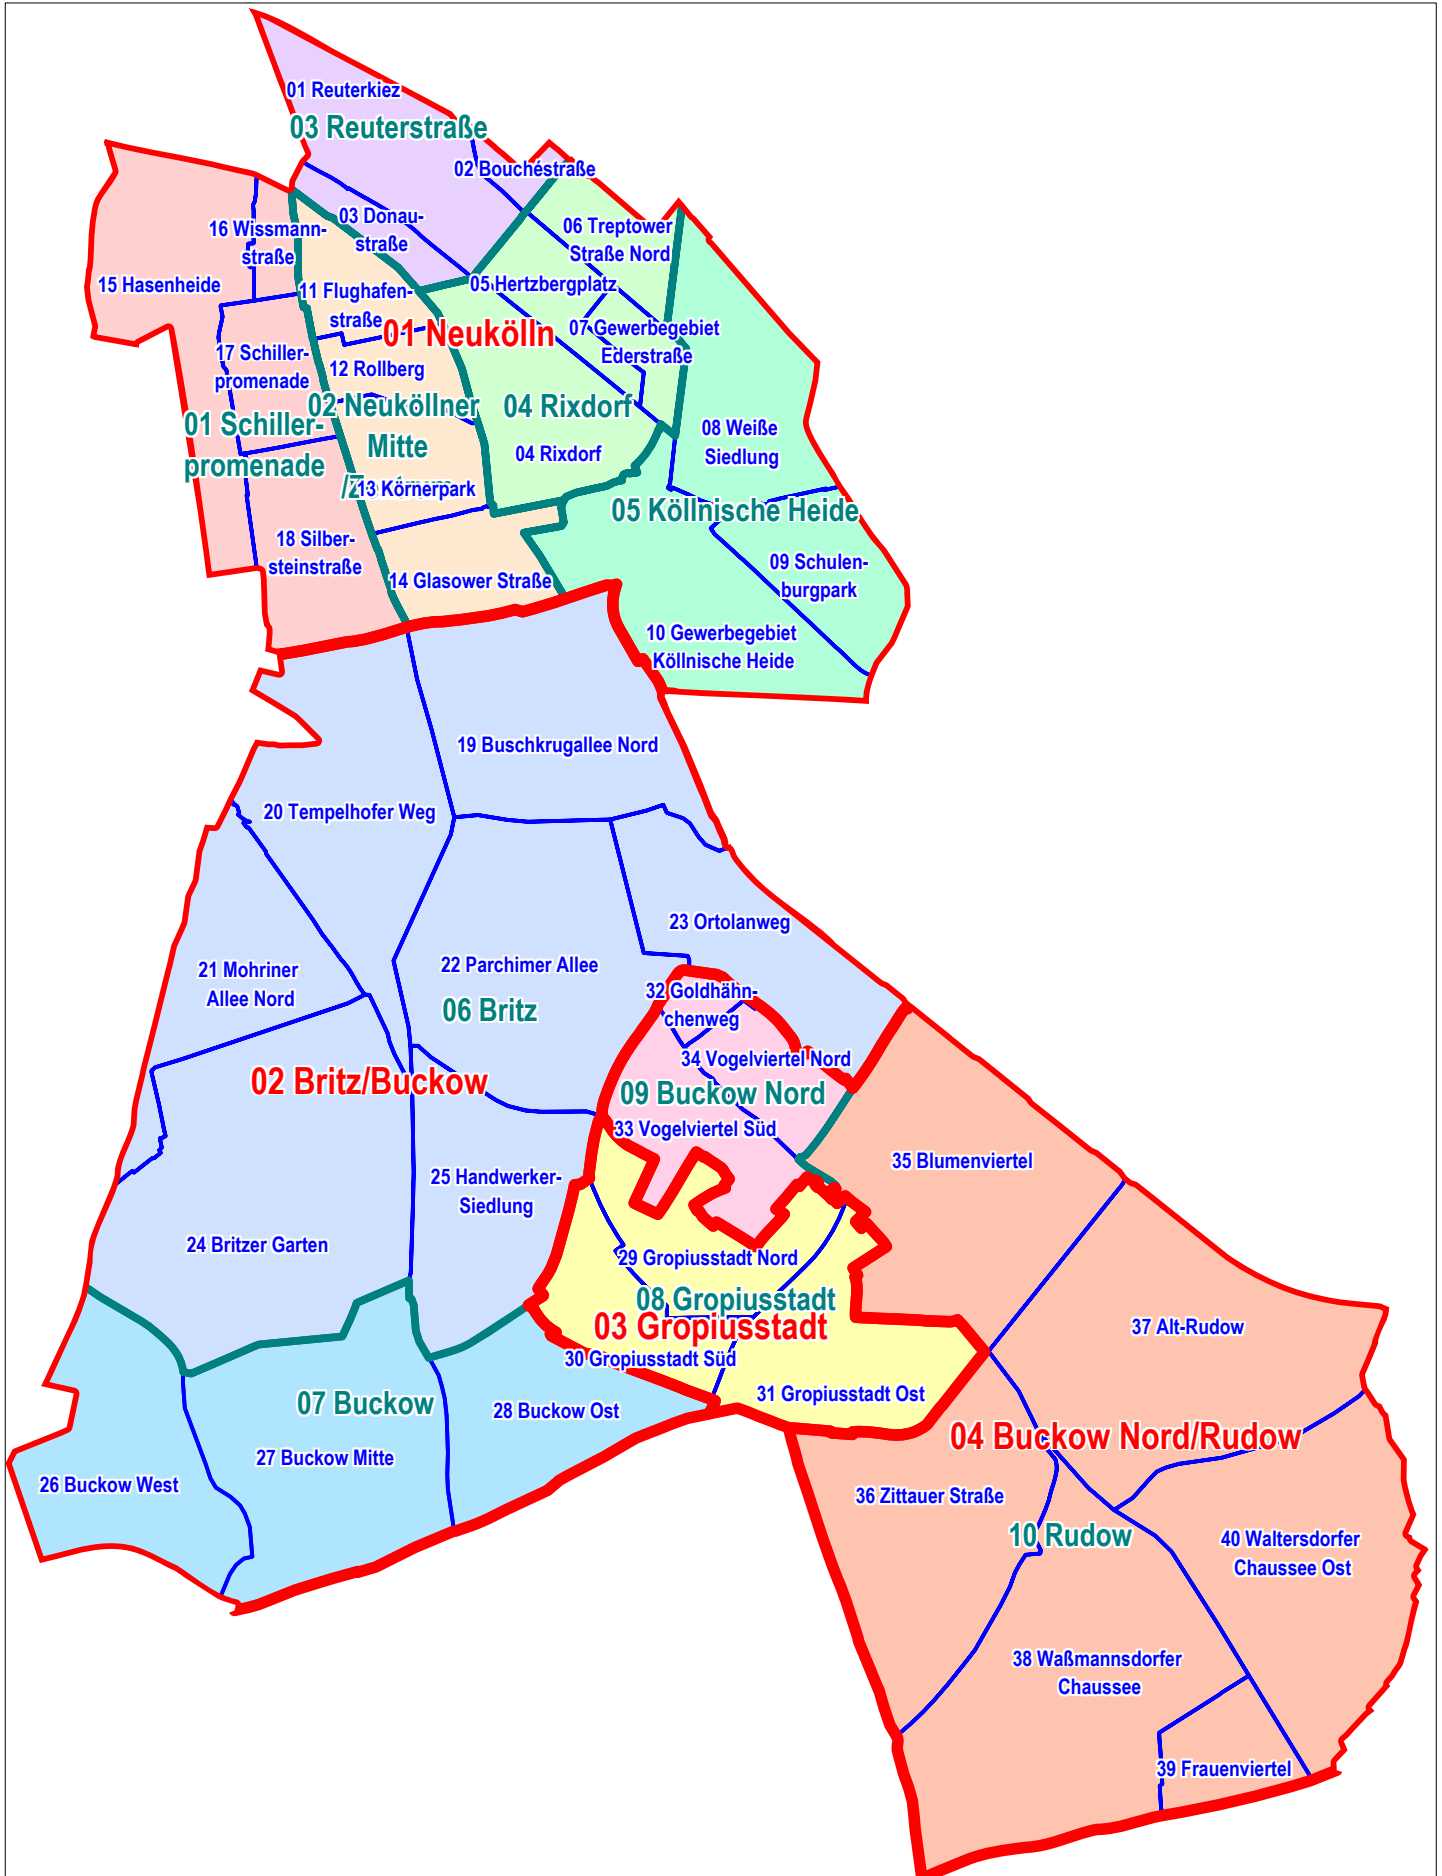

Lebensweltlich orientierte Räume im Bezirk Neukölln