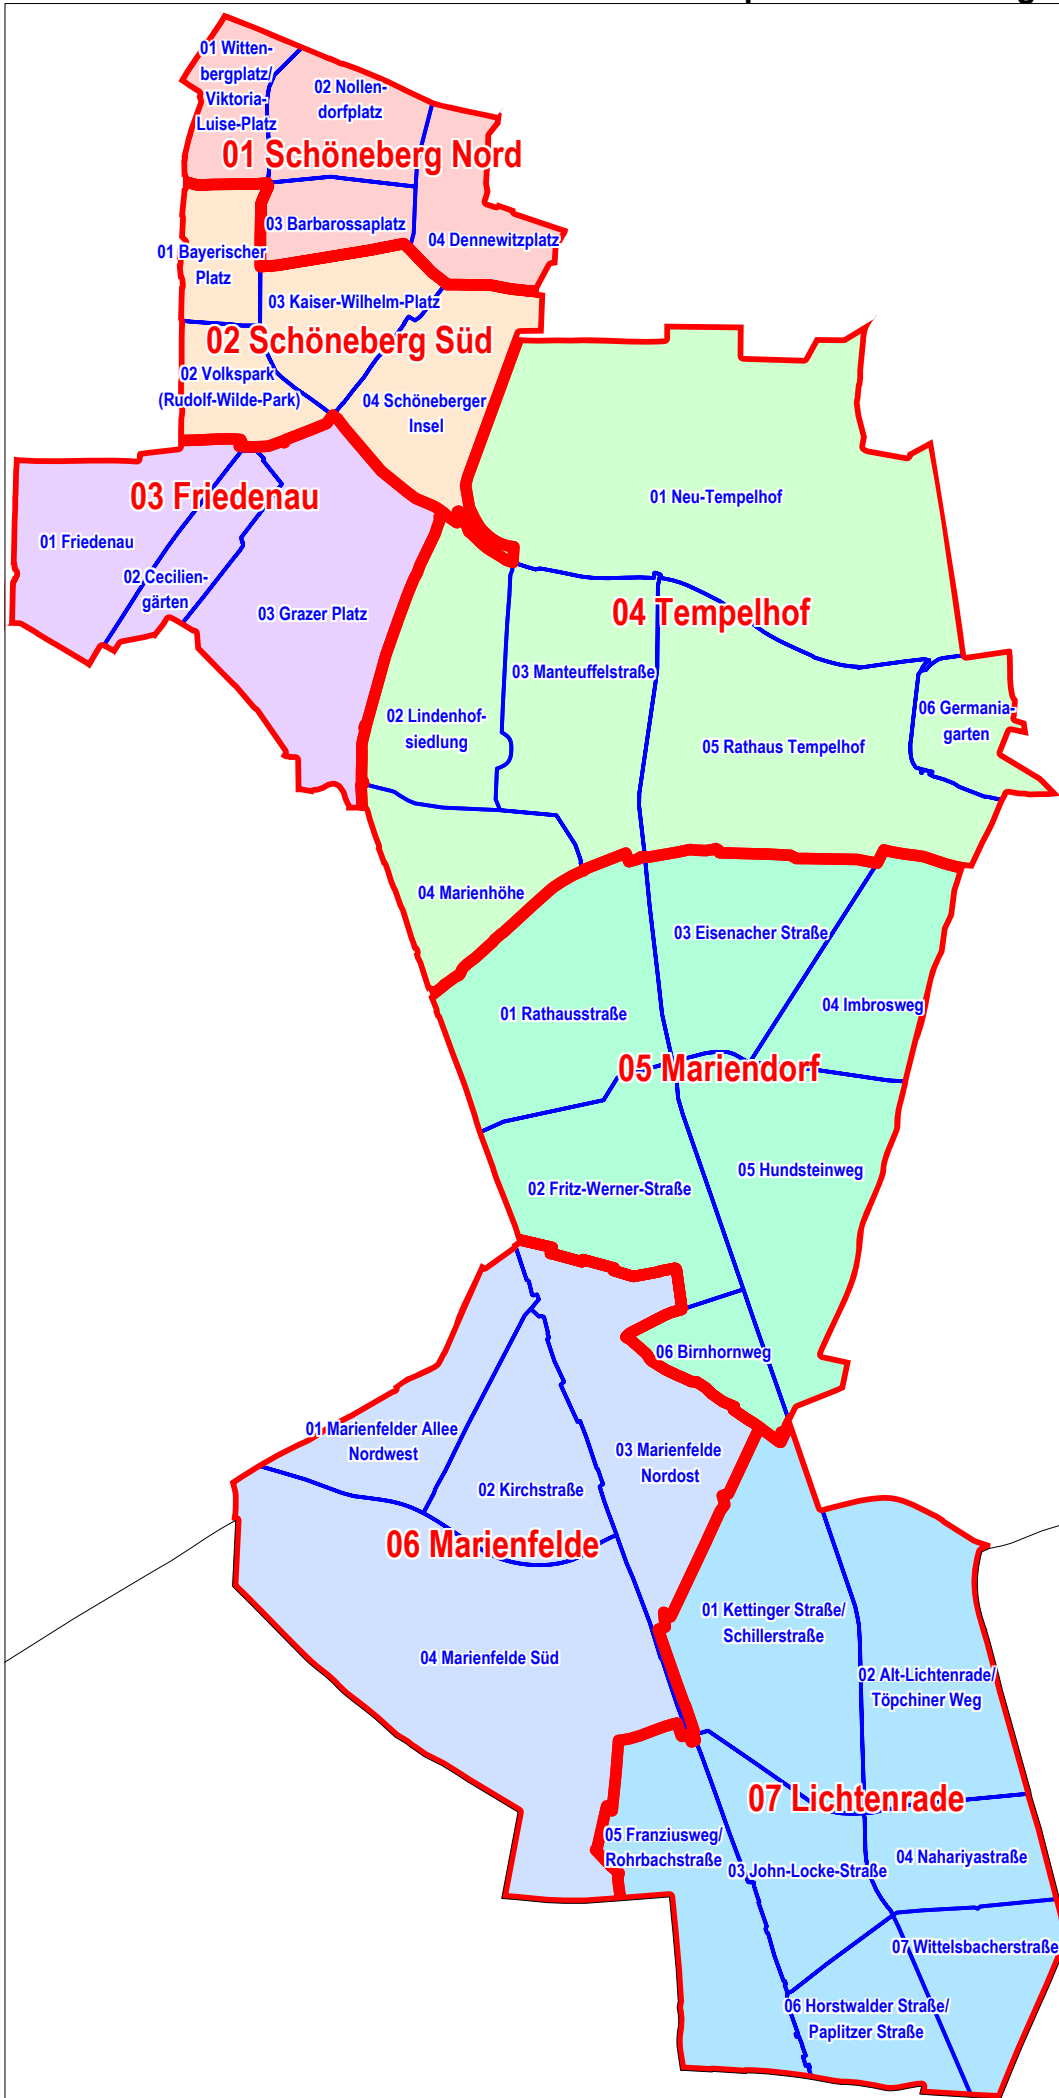

Schlüssel- und Namensverzeichnis der lebensweltlich orientierten Räume

Bezirk		Prognoseräume Ebene 3		Bezirksregionen Ebene 2		Planungsraum Ebene 1	
Schlüssel	Name	Schlüssel	Name	Schlüssel	Name	Schlüssel	Name
07	Tempelhof-Schöneberg	01	Schöneberg Nord	01	Schöneberg Nord	01	Wittenbergplatz/ Viktoria-Luise-Platz
		02	Schöneberg Süd	02	Schöneberg Süd	02	Nollendorfplatz
		03	Friedenau	03	Friedenau	03	Barbarossaplatz
		04	Tempelhof	04	Tempelhof	04	Dennewitzplatz
		05	Mariendorf	05	Mariendorf	01	Bayerischer Platz
		06	Marienfelde	06	Marienfelde	02	Volkspark (Rudolf-Wilde-Park)
		07	Lichtenrade	07	Lichtenrade	03	Kaiser-Wilhelm-Platz
						04	Schöneberger Insel
						01	Friedenau
						02	Ceciliengärten
						03	Grazer Platz
						01	Neu-Tempelhof
						02	Lindenhofsiedlung
						03	Manteuffelstraße
						04	Marienhöhe
						05	Rathaus Tempelhof
						06	Germaniagarten
						01	Rathausstraße
						02	Fritz-Werner-Straße
						03	Eisenacher Straße
						04	Imbrosweg
						05	Hundsteinweg
						06	Birnhornweg
						01	Marienfelder Allee Nordwest
						02	Kirchstraße
						03	Marienfelde Nordost
						04	Marienfelde Süd
						01	Kettinger Straße/ Schillerstraße
						02	Alt-Lichtenrade/ Töpchiner Weg
						03	John-Locke-Straße
						04	Nahariyastraße
						05	Franziusweg/Rohr- bachstraße
						06	Horstwalder Straße/ Papplitzer Straße
						07	Wittelsbacherstraße