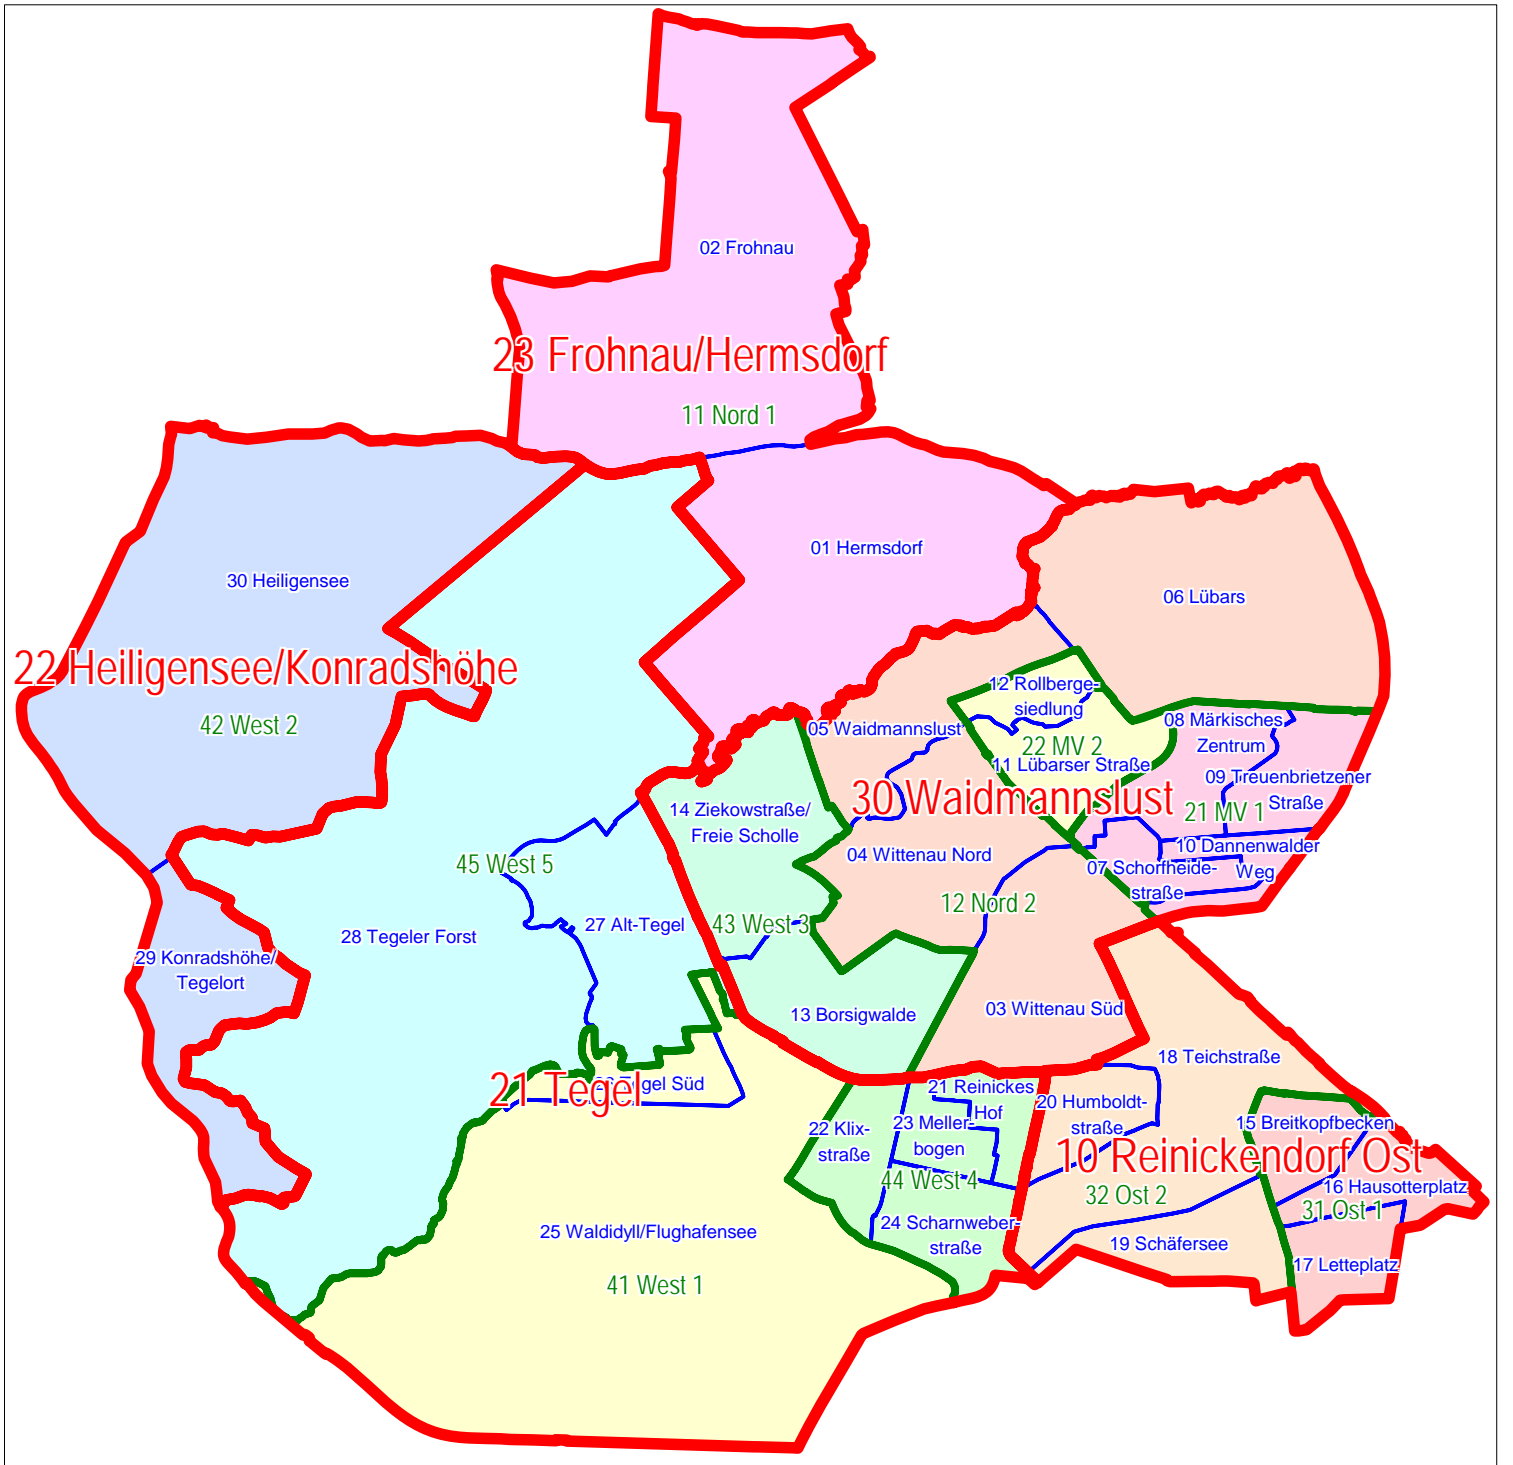

Lebensweltlich orientierte Räume Bezirk Reinickendorf