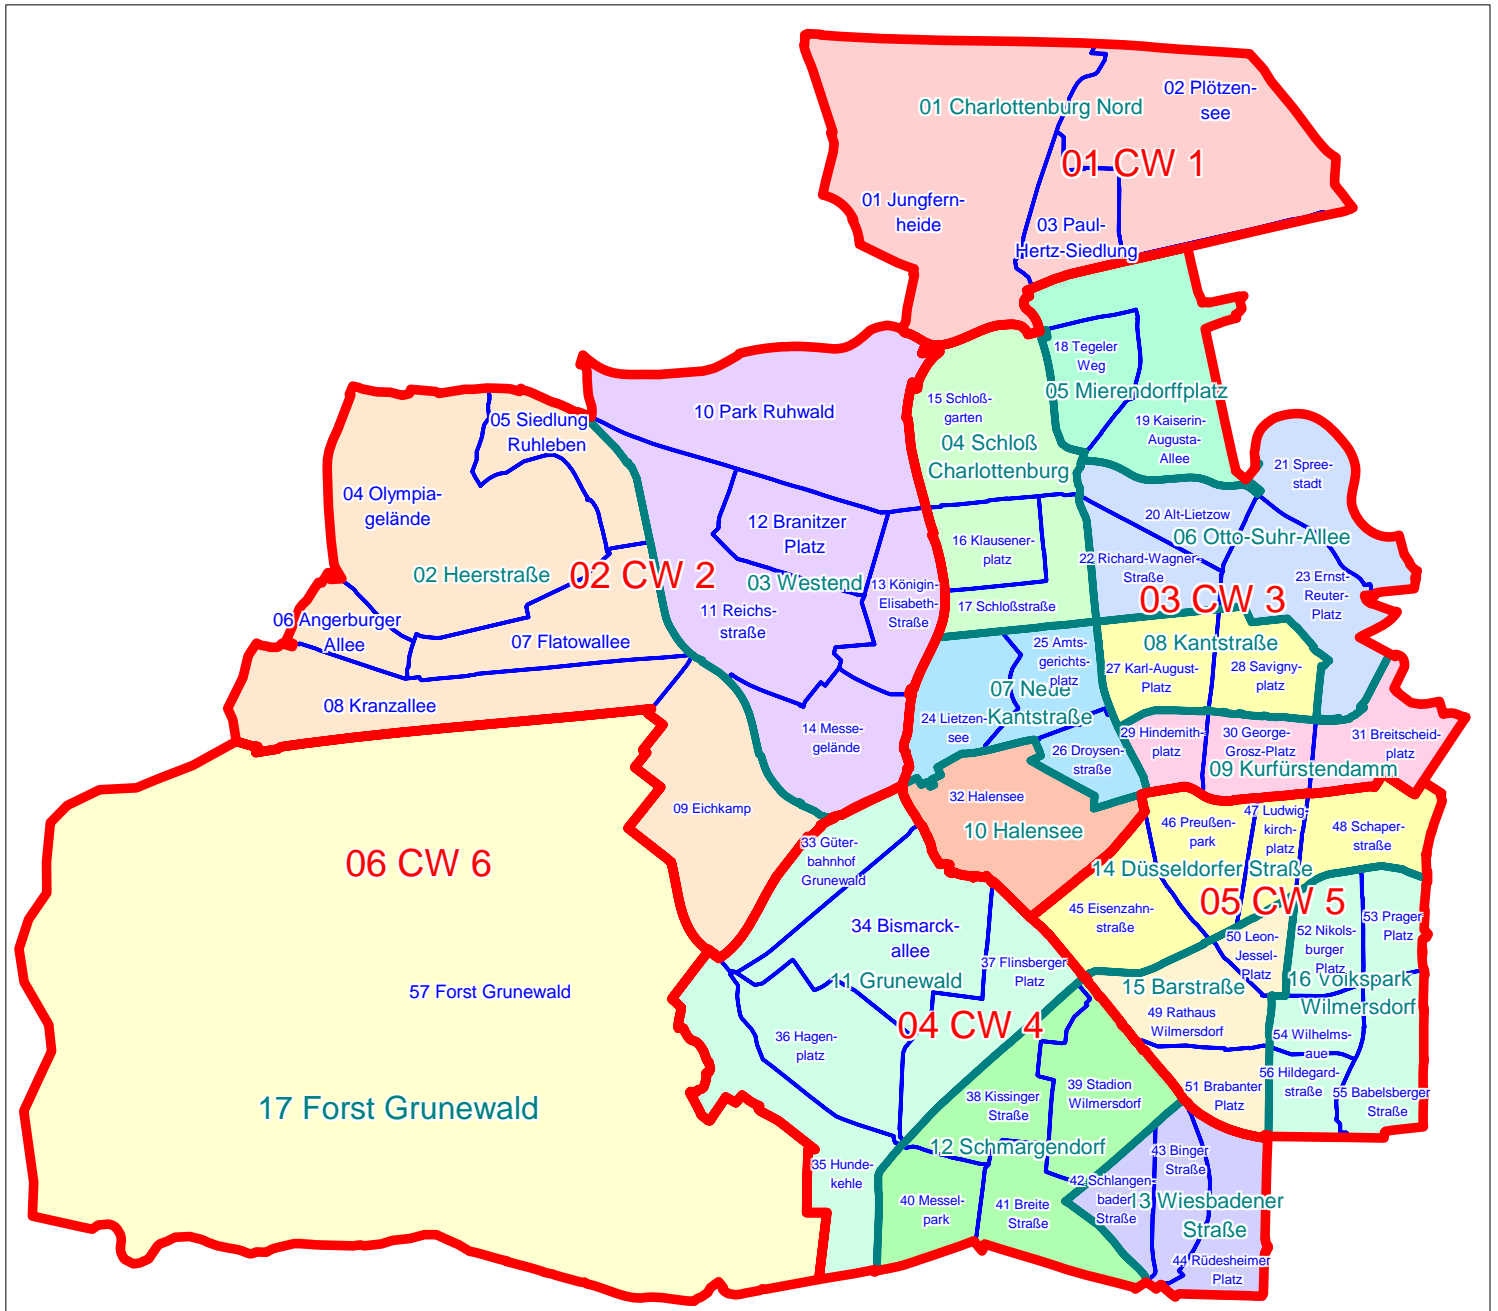

Lebensweltlich orientierte Räume im Bezirk Charlottenburg-Wilmersdorf