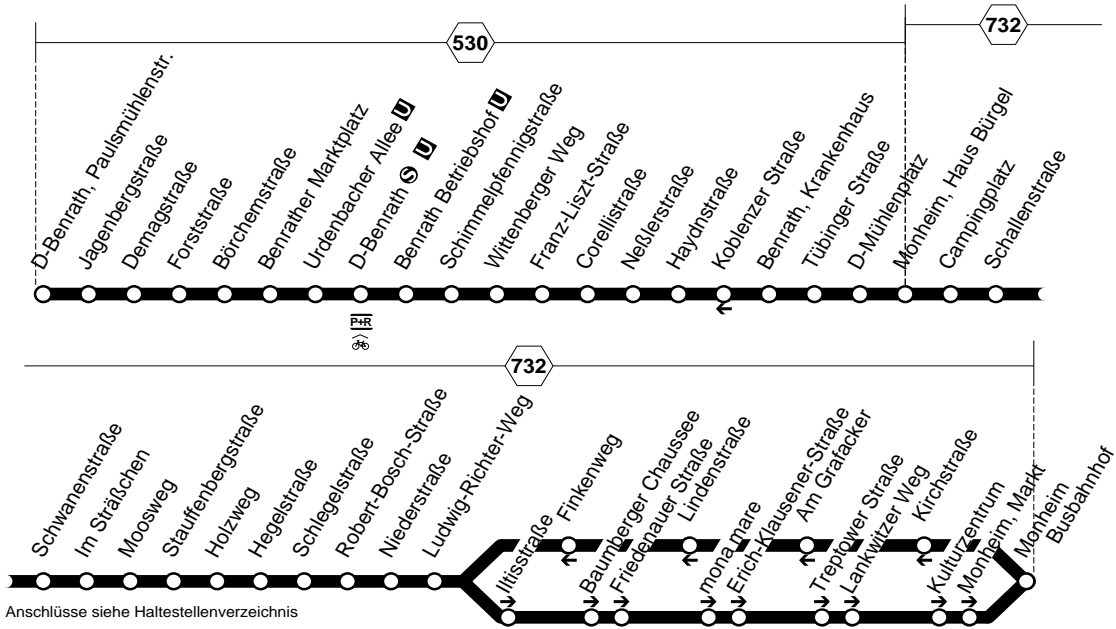

788

Anschlüsse siehe Haltestellenverzeichnis

Rheinbahn

788

D-Benrath Paulsmühle - D-Benrath -
D-Urdenbach - Monheim-Baumberg -
Monheim Busbahnhof
und zurück

788

788

montags bis freitags

Haltestellen	Abfahrtszeiten																	
D-Paulsmühlenstraße				5.20	5.40	6.00		7.40	8.07		12.37	13.00		16.40	17.07	17.37	19.07	
- Benrather Marktplatz				28	48	08		48	15		45	08		48	15	45	15	
- Benrath (Bstg 5)	4.25	4.55	5.16	32	52	12		52	19		49	12		52	19	49	19	
- Corellistraße	30	5.00	21	37	57	17	alle	57	24	alle	54	17	alle	57	24	54	alle	24
- Benrath, Krankenhaus	32	02	23	40	6.00	20		8.00	27		57	20		17.00	27	57	27	
- Tübinger Straße	34	04	25	42	02	22	20	02	29	30	59	22	20	02	29	59	30	29
Monheim Schwanenstraße	41	11	32	49	09	29		09	36		13.06	29		09	36	18.06	36	
- Schlegelstraße	47	17	38	55	15	35	Min.	15	42	Min.	12	35	Min.	15	42	12	Min.	42
- Ludwig-Richter-Weg	52	22	43	6.00	20	40		20	47		17	40		20	47	17	47	
- Erich-Klausener-Straße	56	26	47	05	25	45		25	52		22	45		25	52	22	52	
- Lankwitzer Weg	57	27	48	06	26	46		26	53		23	46		26	53	23	53	
- Monheim Busbahnhof (Bstg 2)	5.00	5.30	5.51	6.11	6.31	6.51		8.31	8.58		13.28	13.51		17.31	17.58	18.28	19.58	

Bei Sperrung des Baumberger Weges wegen Hochwasser siehe nachfolgende Seiten

788

montags bis freitags

samstags

sonn- und feiertags

Haltestellen	Abfahrtszeiten																	
D-Paulsmühlenstraße	19.37	20.07	20.49					5.47	6.13	6.43	7.09		18.39			11.03	11.43	18.43
- Benrather Marktplatz	45	15	55					53	21	51	17		47			11	51	51
- Benrath (Bstg 5)	49	19	59	21.25	23.51	0.51	57	25	55	21		51	23.51	0.51	15	55	55	
- Corellistraße	54	24	21.04	30	56	56	6.02	30	7.00	26	alle	56	56	56	20	12.00	alle	19.00
- Benrath, Krankenhaus	57	27	06	32	58	58	04	32	02	29		59	58	58	22	02	02	02
- Tübinger Straße	59	29	21.08	34	0.00	1.00	06	34	04	31	30	19.01	0.00	1.00	24	04	30	04
Monheim Schwanenstraße	20.06	36		41	06	06	12	41	11	38		08	06	06	31	11	11	11
- Schlegelstraße	12	42		21.47	0.14	1.14	18	47	17	44	Min.	14	0.14	1.14	37	17	Min.	17
- Ludwig-Richter-Weg	17	47					22	52	22	49		19			42	22		22
- Erich-Klausener-Straße	22	52					26	56	26	54		24			46	26		26
- Lankwitzer Weg	23	53					27	57	27	55		25			47	27		27
- Monheim Busbahnhof (Bstg 2)	20.28	20.58					6.30	7.00	7.30	8.00		19.30			11.50	12.30		19.30

Bei Sperrung des Baumberger Weges wegen Hochwasser siehe nachfolgende Seiten

= an Niederstraße 3 Min. später = nur samstags außer nach Feiertagen = nur sonn- und feiertags außer nach Feiertagen = nur freitags

Rheinbahn

788

D-Benrath Paulsmühle - D-Benrath -
D-Urdenbach - Monheim-Baumberg -
Monheim Busbahnhof

788