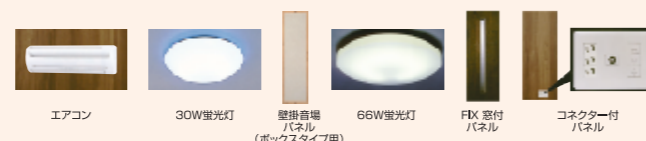

【遮音性能について】

ヤマハ防音室レンタルは、Dr-40・Dr-35・Dr-30の3つの遮音レベルを設定いたしております。管楽器など大きな音の出る楽器には、遮音性能 Dr-40・Dr-35のレンタルをお勧めします。レンタルをご検討の際は、お近くの取扱店で実際に遮音性能をご確認のうえお申込みいただく事をお勧めします。遮音性能につきましては、設置環境や建物の構造により、カタログ記載の遮音性能と異なる場合があります。

防音室展示のある特約店は、ヤマハアビテックスのHPに掲載されております。

<http://www.yamaha.co.jp/product/avitecs/shop/>

アビテックス

検索

【換気について】

防音室に使用している部材は、ホルムアルデヒド発散量がきわめて少ない JIS/JAS 規格の F☆☆☆☆等級を使用していますが、防音室の性質として気密性が高いため、人によっては臭いを感じたり目が見えたりする場合があります。換気扇は常時連続運転をしてください。防音室の設置直後や長時間使しない場合は、ドアを開放し、外気を取り入れて室内の換気をしてください。