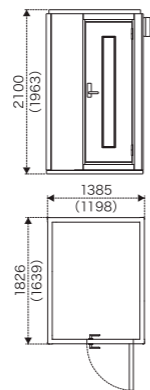

AMCRC08N

AMCRC12N

AMCRC15N

* ()は内寸、単位はmm

良い環境には、良い音楽が育ちます。
気兼ねなく思いのままに楽器を演奏できる防音室。
しかし演奏者にとっては、忘れてはならないことがあります。それはすぐれた音空間<音場>。
外部への音を遮断しただけでは、楽器本来の音色は楽しめません。また、音のひずみによる演奏疲れまで引き起こすこともあります。音場をコントロールすることでこそ、快適な環境で演奏ができる、これが数々のコンサートホールの設計を手がけてきたヤマハの結論です。そのノウハウが生かされたヤマハの防音室<セフィーネIIボックスタイプ>。
あなたの楽器でいちど演奏してみてください。
きっと新たな音空間を体験できるはずです。