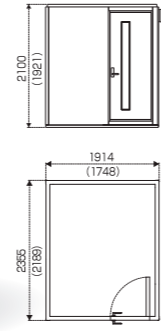

AMCRB20N

AMCRB25N

「Dr-35」ラインナップ 音楽自由空間で、あなただけの音を奏でてください。

品番	AMCRB20N (約2.0畳)	AMCRB20A (約2.0畳・エアコン付)	AMCRB25N (約2.5畳)	AMCRB25A (約2.5畳・エアコン付)
NEW (税込)	28,875円	31,080円	31,920円	34,125円
USED (税込)	21,735円	23,310円	23,940円	25,620円
レンタル期間	最短12ヶ月～最長48ヶ月	最短12ヶ月～最長48ヶ月	最短12ヶ月～最長48ヶ月	最短12ヶ月～最長48ヶ月
単体遮音性能	Dr-35	Dr-35	Dr-35	Dr-35
外形寸法 (mm)	W1,914×D1,914×H2,100	←	W1,914×D2,355×H2,100	←
室内寸法 (mm)	W1,748×D1,748×H1,921	←	W1,748×D2,189×H1,921	←
本体重量 (kg)	約530	←	約620	←
装備品	86W蛍光灯、換気扇、高剛性床パネル、底床パネル、音場パネル、火災報知器用通線穴、2口コンセント×1	86W蛍光灯、換気扇、高剛性床パネル、底床パネル、エアコン音場パネル、火災報知器用通線穴、2口コンセント×1	86W蛍光灯、換気扇、高剛性床パネル、底床パネル、音場パネル、火災報知器用通線穴、2口コンセント×1	86W蛍光灯、換気扇、高剛性床パネル、底床パネル、エアコン音場パネル、火災報知器用通線穴、2口コンセント×1
解体費	44,100円	44,100円	52,500円	52,500円
解体時運送料	29,400円	29,400円	29,400円	29,400円
エアコン取外し料	—	11,550円	—	11,550円