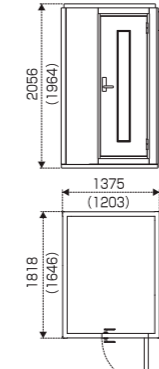

※ ( )は内寸、単位はmm