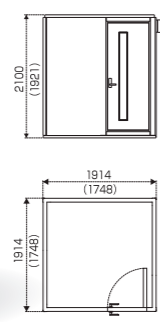

遮音性能の向上と自然な響きの両立

セフィーネIIルームR

楽器演奏向け・ルームタイプ

アップライトピアノの練習室に最適。
快適音楽空間をリーズナブルな価格でご提供。

AMCRB20N