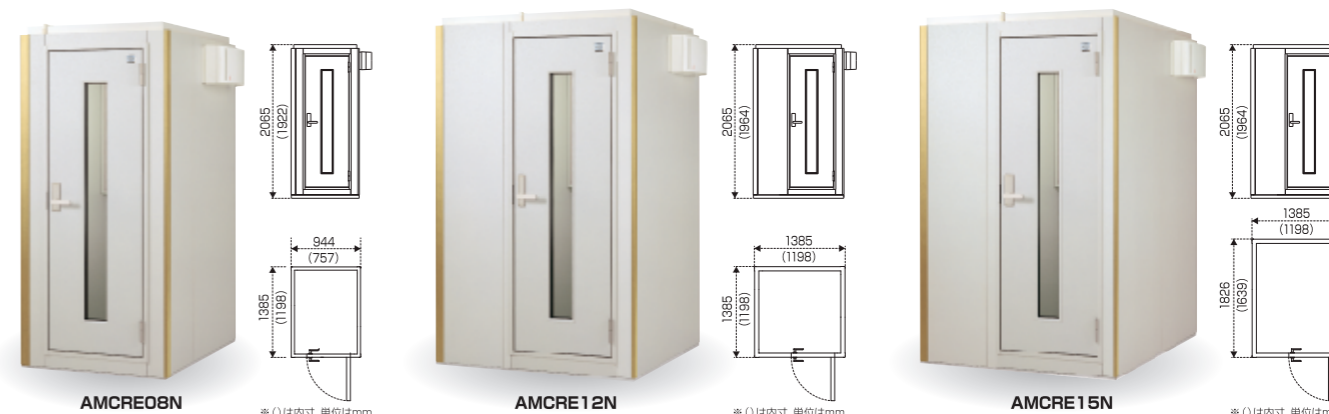

セフィーネIIボックスR/E1

楽器演奏向け・ボックスタイプ

AMCRE08N

AMCRE12N

AMCRE15N

* ( )は内寸、単位はmm

* ( )は内寸、単位はmm

* ( )は内寸、単位はmm

セフィーネIIボックスR/E1 1.5畳エアコン付 AMCRE15A(NEW)との比較

【月々のレンタル料の比較】

セフィーネIIボックスR
¥28,770

セフィーネIIボックスR/E1
¥20,265

¥8,505 お得

【12ヶ月ご利用のレンタル料合計の比較】

セフィーネIIボックスR
¥345,240

セフィーネIIボックスR/E1
¥243,180

¥102,060 お得

月々のレンタル料の負担が少なくなって、
より気軽にレンタルができます。

- ●月々のレンタル料は、セフィーネIIボックスRに比べて約30%お得です。
- ●セフィーネIIボックスRより最長レンタル期間は、12ヶ月長くなります。(最長レンタル期間48ヶ月)

「Dr-35」ラインナップ 音楽自由空間で、あなただけの音を奏でてください。

品番	AMCRE08N (約0.8畳)	AMCRE12N (約1.2畳)	AMCRE12A (約1.2畳・エアコン付)	AMCRE15N (約1.5畳)	AMCRE15A (約1.5畳・エアコン付)
NEW (税込)	14,700円	16,380円	18,585円	18,165円	20,265円
USED (税込)	11,025円	12,285円	13,965円	13,650円	15,225円
レンタル期間	最短12ヶ月～最長48ヶ月	最短12ヶ月～最長48ヶ月	最短12ヶ月～最長48ヶ月	最短12ヶ月～最長48ヶ月	最短12ヶ月～最長48ヶ月
単体遮音性能	Dr-35	Dr-35	Dr-35	Dr-35	Dr-35
外形寸法 (mm)	W944×D1,385×H2,065	W1,385×D1,385×H2,065	←	W1,385×D1,826×H2,065	←
室内寸法 (mm)	W757×D1,198×H1,922	W1,198×D1,198×H1,964	←	W1,198×D1,639×H1,964	←
本体重量 (kg)	258	298	←	348	←
装備品	66W蛍光灯、換気扇、火災報知器用通線穴 壁掛音場パネル、2口コンセント×1	66W蛍光灯、換気扇、火災報知器用通線穴 壁掛音場パネル、2口コンセント×1	66W蛍光灯、換気扇、火災報知器用通線穴 壁掛音場パネル、2口コンセント×1、エアコン	66W蛍光灯、換気扇、火災報知器用通線穴 壁掛音場パネル、2口コンセント×1	66W蛍光灯、換気扇、火災報知器用通線穴 壁掛音場パネル、2口コンセント×1、エアコン
解体費	28,350円	31,500円	31,500円	38,850円	38,850円
解体時運送料	23,100円	23,100円	23,100円	23,100円	23,100円
エアコン取外し料	—	—	11,550円	—	11,550円

*中古品は数に限りがございます。取扱店にご相談ください。 *セフィーネIIボックスR/E1は、セフィーネIIボックスRと床とドアガラスの仕様が異なります。
*階下の遮音性能をご考慮する方へは、セフィーネIIボックスRのご利用をお薦めいたします。