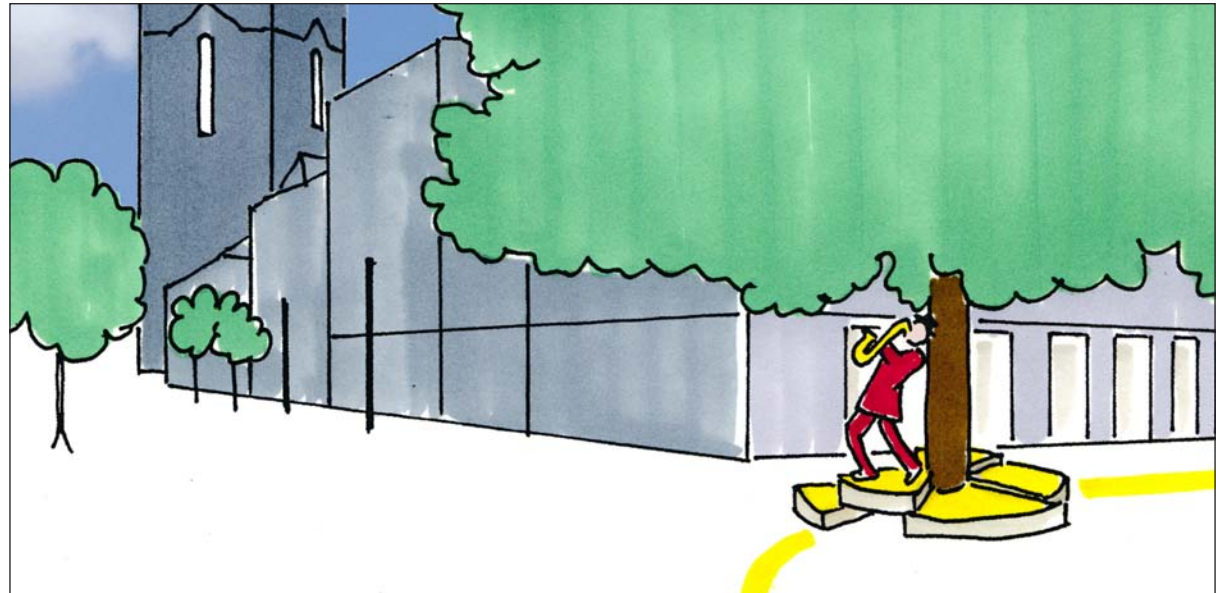

Die Juliesturmbrücke
in Richtung Altstadt Spandau

- + **Stelen** mit der Aufschrift »Kunst verbindet«, in der Mitte wird das Siegerfoto des Foto-Kunst-Laufes ausgestellt
- + **Linie** mit Unterbrechung »Hopse-Spiel«
- + **Gelbe Kordel** um das Geländer der Brücke zum Anhängen von Schlössern und kunstvoll gestalteten »Pluszeichen«

Der Weg zur Zitadelle Spandau

- + Verzierung der Bäume,
die künstlerisch mit Schärpen ummantelt werden

Der Marktplatz
als zentraler Kernbereich

- + **Hauptbühne** – gleichzeitig Jurybühne für den Straßenmusiker-Wettbewerb (Mitte)
- + **Bühne** unter der Platane (rechts)

Die Kunst auf dem Marktplatz

- + Schaufensterkunst
- + Künstler- und Malecken
- + Hauptbühne

Die Bühnen auf dem Marktplatz (Platane)

- + Die **Altstadtmeile** verbindet verschieden installierte Bühnen miteinander