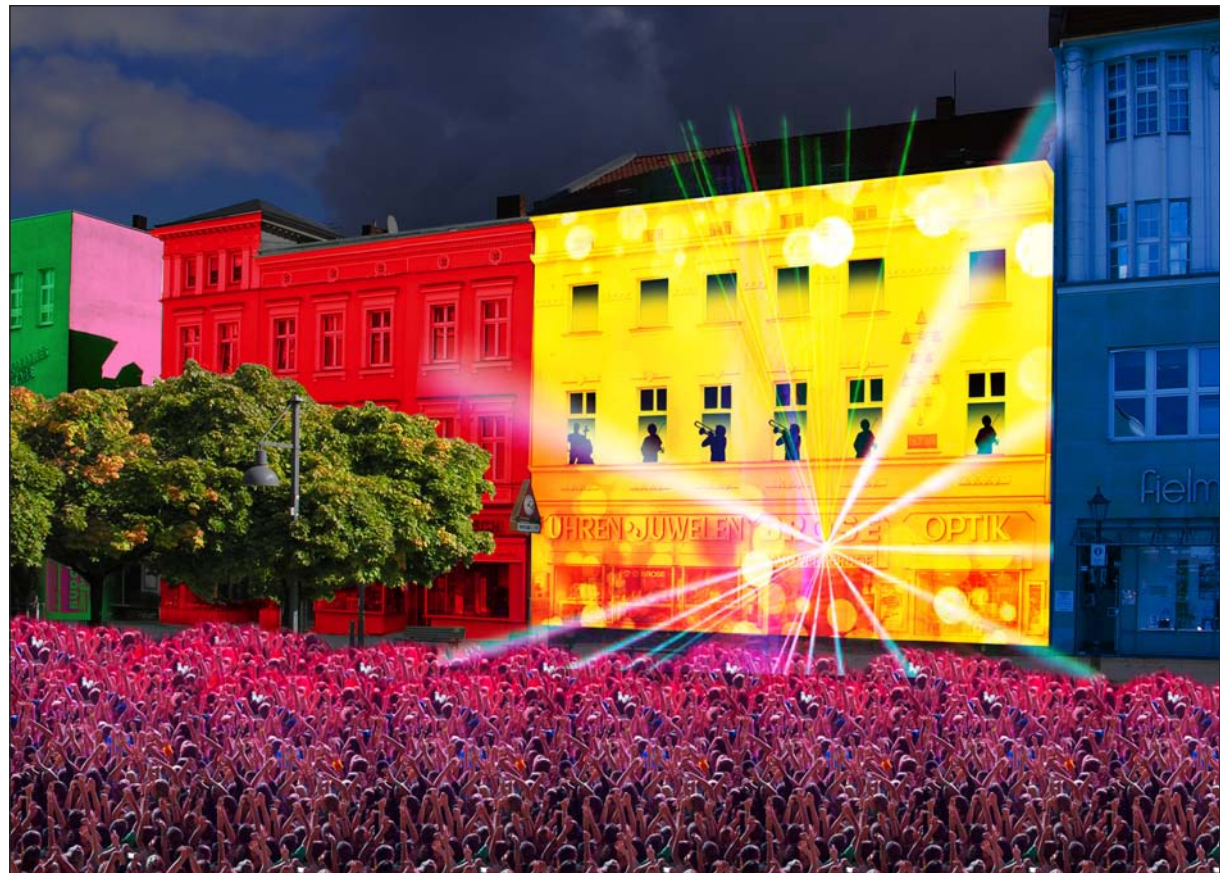

Die Abschlussveranstaltung am 07.09.2012

- + **Digitales Lichtfeuerwerk**
- + **Händels »Feuerwerksmusik«** mit der Komischen Oper, Berlin