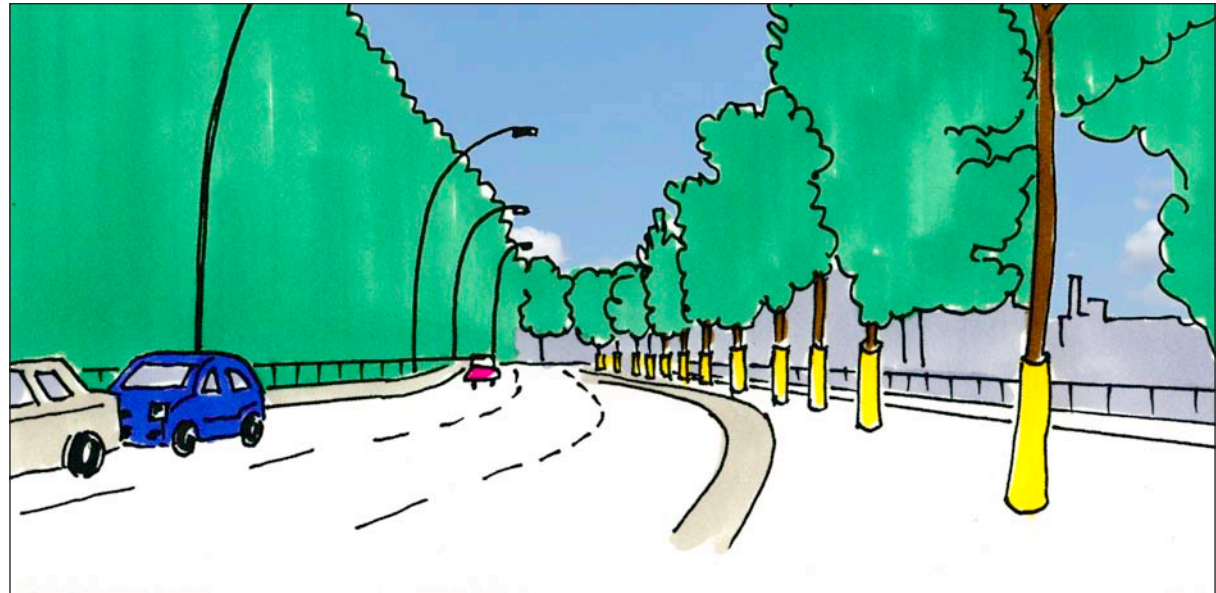

Die Juliesturmbrücke
in Richtung Altstadt Spandau

- + **Stelen** mit der Aufschrift »Kunst verbindet«, in der Mitte wird das Siegerfoto des Foto-Kunst-Laufes ausgestellt
- + **Linie** mit Unterbrechung »Hopse-Spiel«
- + **Gelbe Kordel** um das Geländer der Brücke zum Anhängen von Schlössern und kunstvoll gestalteten »Pluszeichen«

Der Weg zur Zitadelle Spandau

- + Verzierung der Bäume,
die künstlerisch mit Schärpen ummantelt werden

Der Marktplatz
als zentraler Kernbereich

- + **Hauptbühne** – gleichzeitig Jurybühne für den Straßenmusiker-Wettbewerb (Mitte)
- + **Bühne** unter der Platane (rechts)

Die Kunst auf dem Marktplatz

- + Schaufensterkunst
- + Künstler- und Malecken
- + Hauptbühne

Die Bühnen auf dem Marktplatz (Platane)

- + Die **Altstadtmeile** verbindet verschieden installierte Bühnen miteinander