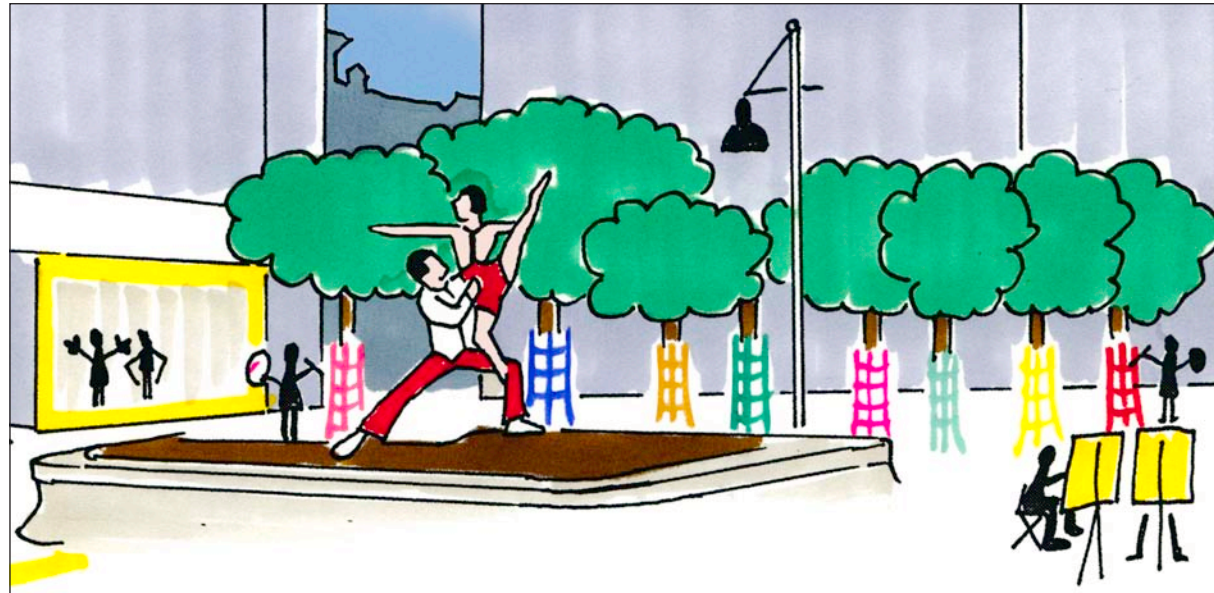

Die Juliesturmbrücke
in Richtung Altstadt Spandau

- + **Stelen** mit der Aufschrift »Kunst verbindet«, in der Mitte wird das Siegerfoto des Foto-Kunst-Laufes ausgestellt
- + **Linie** mit Unterbrechung »Hopse-Spiel«
- + **Gelbe Kordel** um das Geländer der Brücke zum Anhängen von Schlössern und kunstvoll gestalteten »Pluszeichen«

Der Weg zur Zitadelle Spandau

- + Verzierung der Bäume,
die künstlerisch mit Schärpen ummantelt werden

Der Marktplatz
als zentraler Kernbereich

- + **Hauptbühne** – gleichzeitig Jurybühne für den Straßenmusiker-Wettbewerb (Mitte)
- + **Bühne** unter der Platane (rechts)

Die Kunst auf dem Marktplatz

- + Schaufensterkunst
- + Künstler- und Malecken
- + Hauptbühne

Die Bühnen auf dem Marktplatz (Platane)

- + Die **Altstadtmeile** verbindet verschieden installierte Bühnen miteinander