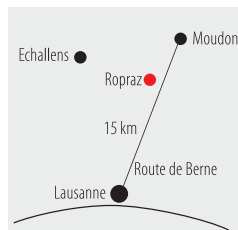

L'Estrée remercie

Avec le soutien de la

CANTON DE VAUD

ESTRÉE
FONDATION
ROPRAZ

Exposition ouverte tous les jours
de 14 h à 19 h, sauf le mardi
Fondation l'Estrée, 1088 Ropraz

Réervations spectacles:
Tél. / Fax: 021 903 11 73
E-mail: estree@bluewin.ch
www.estree.ch