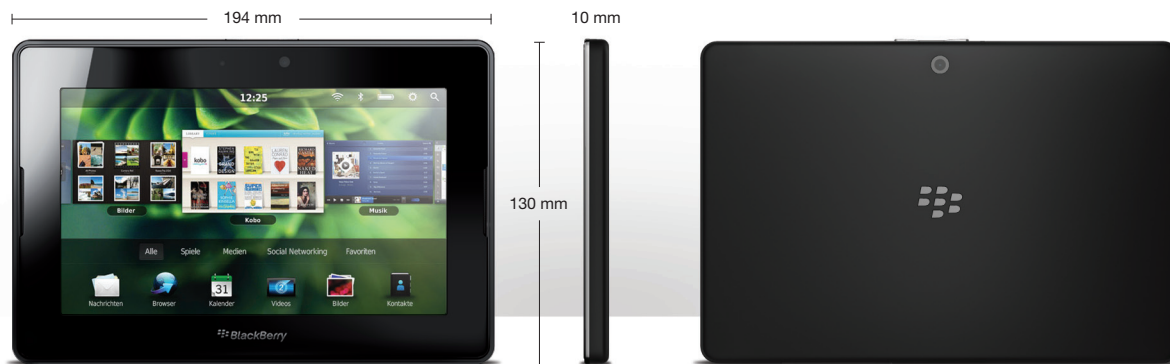

Das BlackBerry PlayBook im Detail

Handlich und absolut praktisch

Höhe	130 mm
Breite	194 mm
Tiefe	10 mm
Gewicht	425 g

7-Zoll-LCD-Display mit einer Auflösung von 1024 x 600
Kapazitiver Multi-Touchscreen

Extrem leistungsstark

Volle Rechenleistung im Tablet-Format
1 GHz-Dual-Core-Prozessor
1 GB-Arbeitsspeicher
Symmetrisches Multi-Processing

Grenzenloses Internet

Spiele, Medien, Apps und alles, was das Internet bietet
Volle Unterstützung von Adobe® Flash® 10.1
Integrierte Unterstützung von HTML 5
Kompromissloses Rendern von Texten, Bildern und Videos

High-Speed Konnektivität

3G-Netzzugang nutzt Ihr BlackBerry® Smartphone als Modem
Wi-Fi® 802.11 a/b/g/n
Bluetooth® 2.1+EDR

Erweitertes BlackBerry-Erlebnis

Verbinden Sie sich wireless mit Ihrem BlackBerry® Smartphone* und greifen Sie in Echtzeit auf E-Mails, Kalendereinträge, Adressbuch, Aufgaben und BBM™ zu

Konkurrenzlose Medienqualität

3 Megapixel-Kamera (vorderseitig)
5 Megapixel-Kamera (rückseitig)
Ausgezeichnete Wiedergabe von Mediendateien, Videoaufzeichnung und Videotelefonie durch Codec-Unterstützung
1080p HD-Video; H.264-, MPEG4-, WMV HDMI-Videoausgabe
Micro USB- und Micro HDMI-Anschlüsse