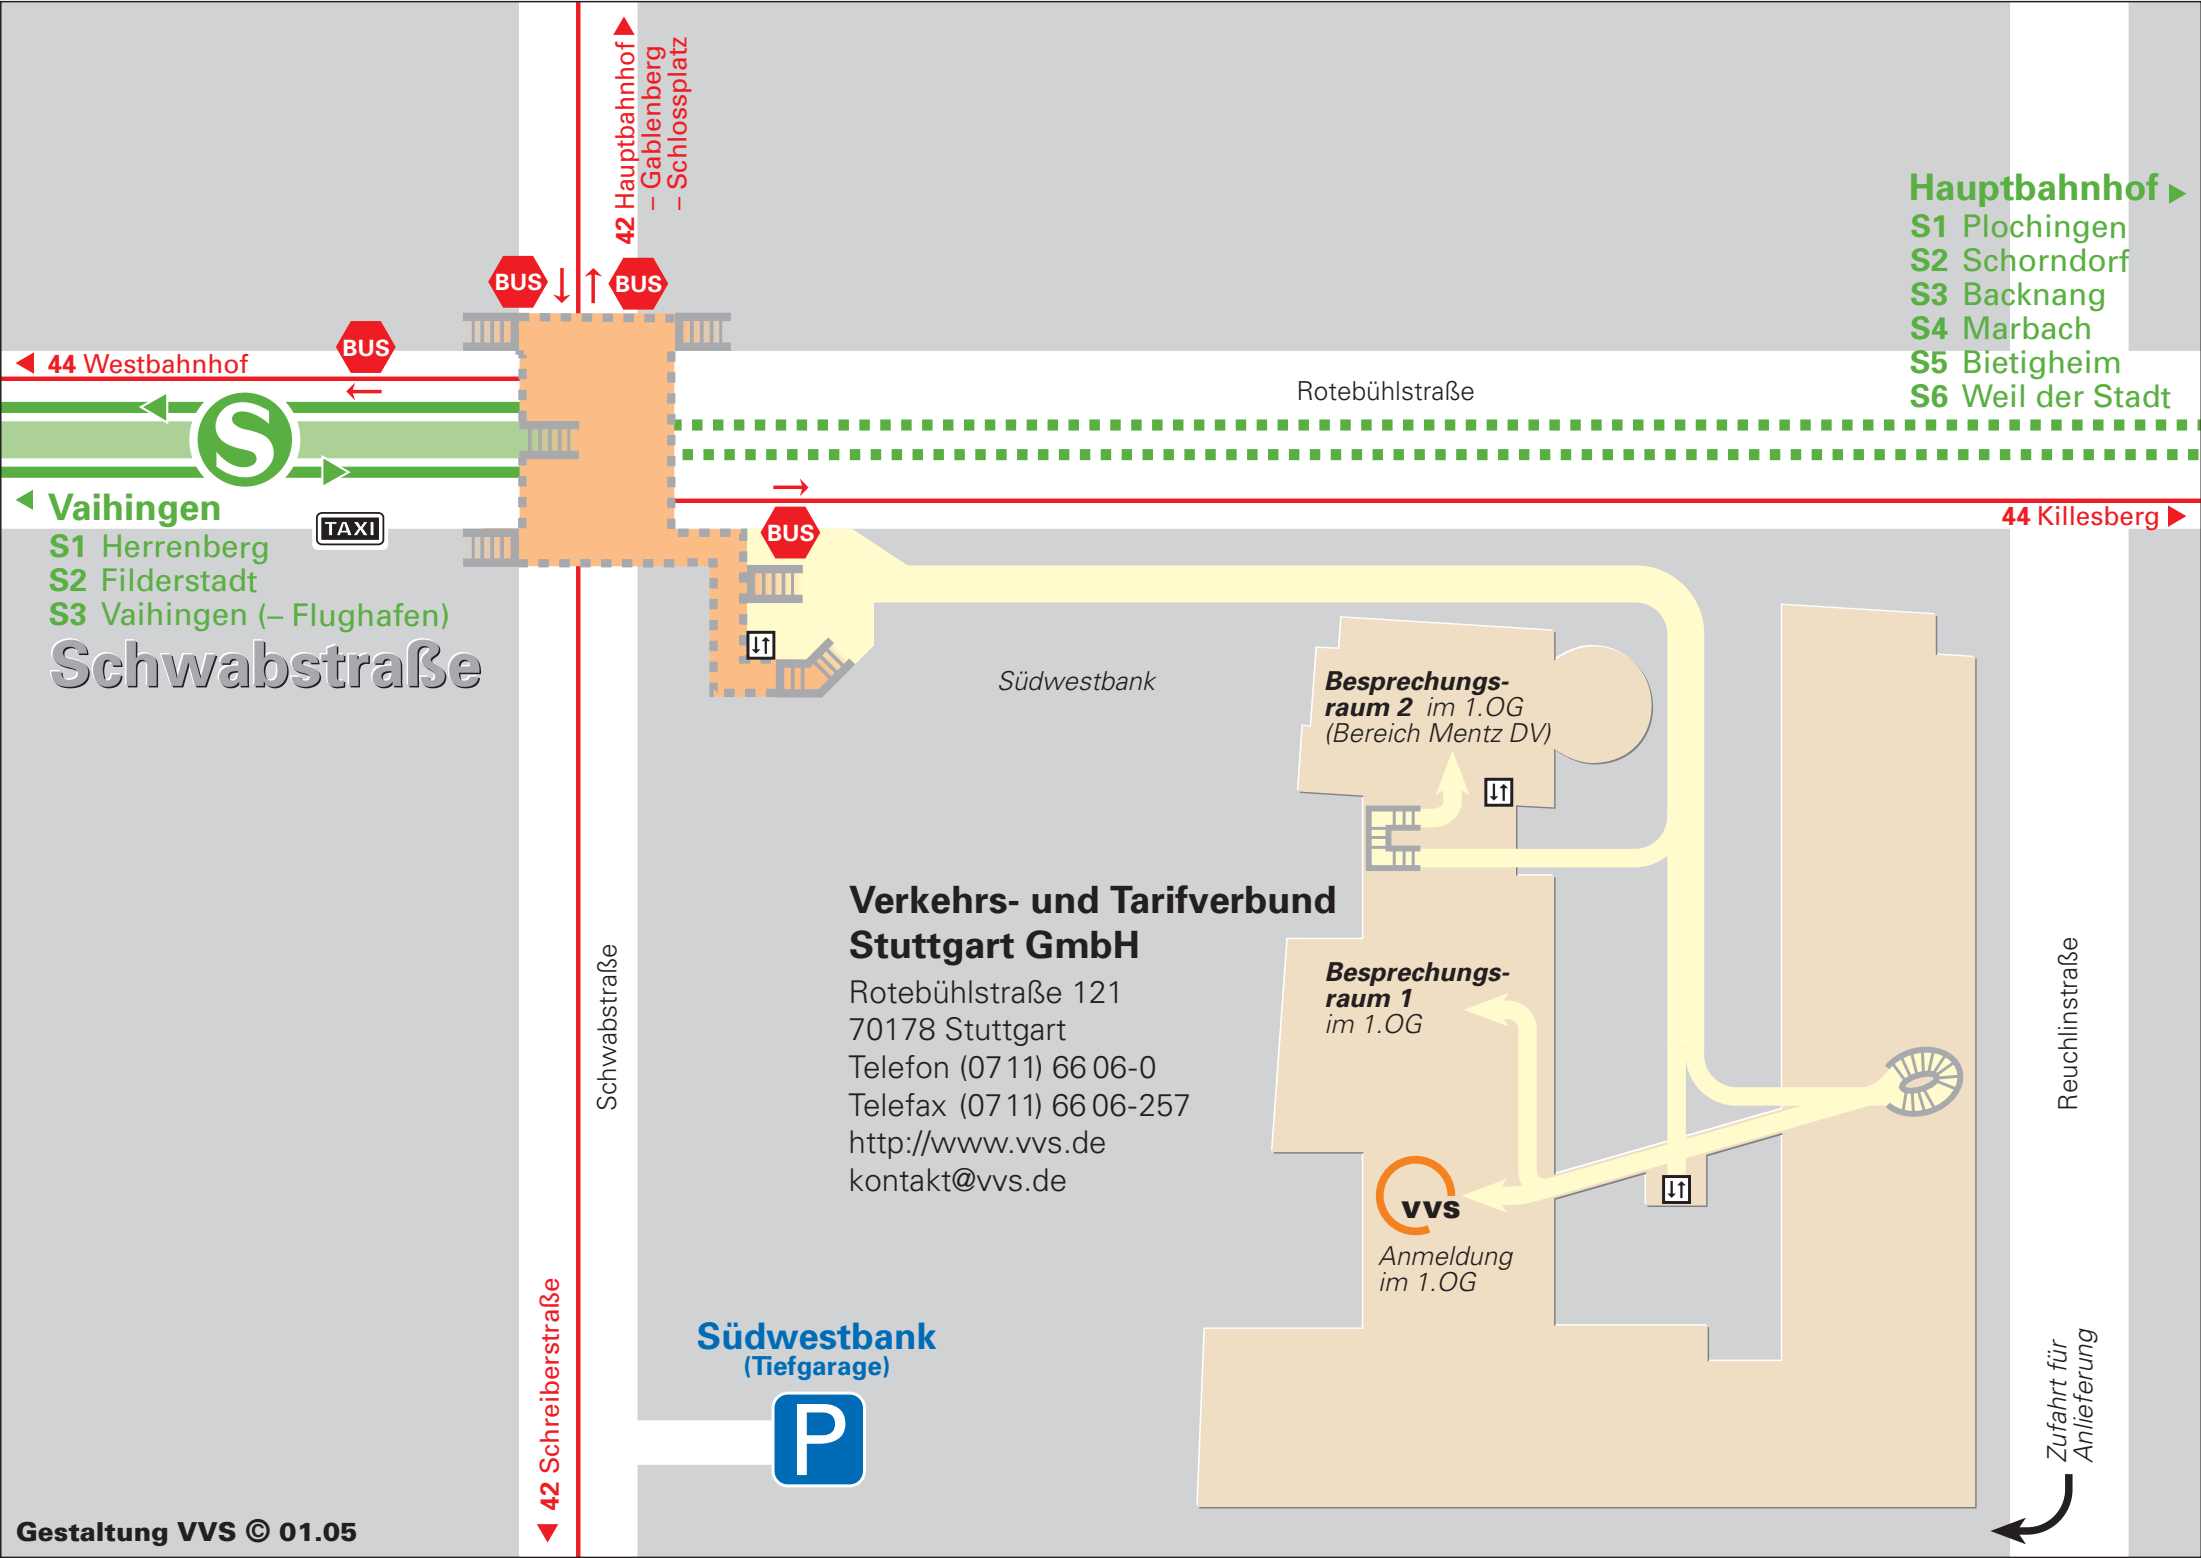

- Hauptbahnhof** ▶
- S1 Plochingen
  - S2 Schorndorf
  - S3 Backnang
  - S4 Marbach
  - S5 Bietigheim
  - S6 Weil der Stadt

◀ 44 Westbahnhof

◀ **Vaihingen**  
 S1 Herrenberg  
 S2 Filderstadt  
 S3 Vaihingen (- Flughafen)  
**Schwabstraße**

42 Hauptbahnhof  
 - Gablenberg  
 - Schlossplatz

Rotebühlstraße

44 Killesberg ▶

TAXI

BUS

Schwabstraße

42 Schreiberstraße

Südwestbank

**Südwestbank  
 (Tiefgarage)**

**Besprechungs-  
 raum 2** im 1.OG  
 (Bereich Mentz DV)

**Besprechungs-  
 raum 1**  
 im 1.OG

**vvs**  
 Anmeldung  
 im 1.OG

Reuchlinstraße

Zufahrt für  
 Anlieferung