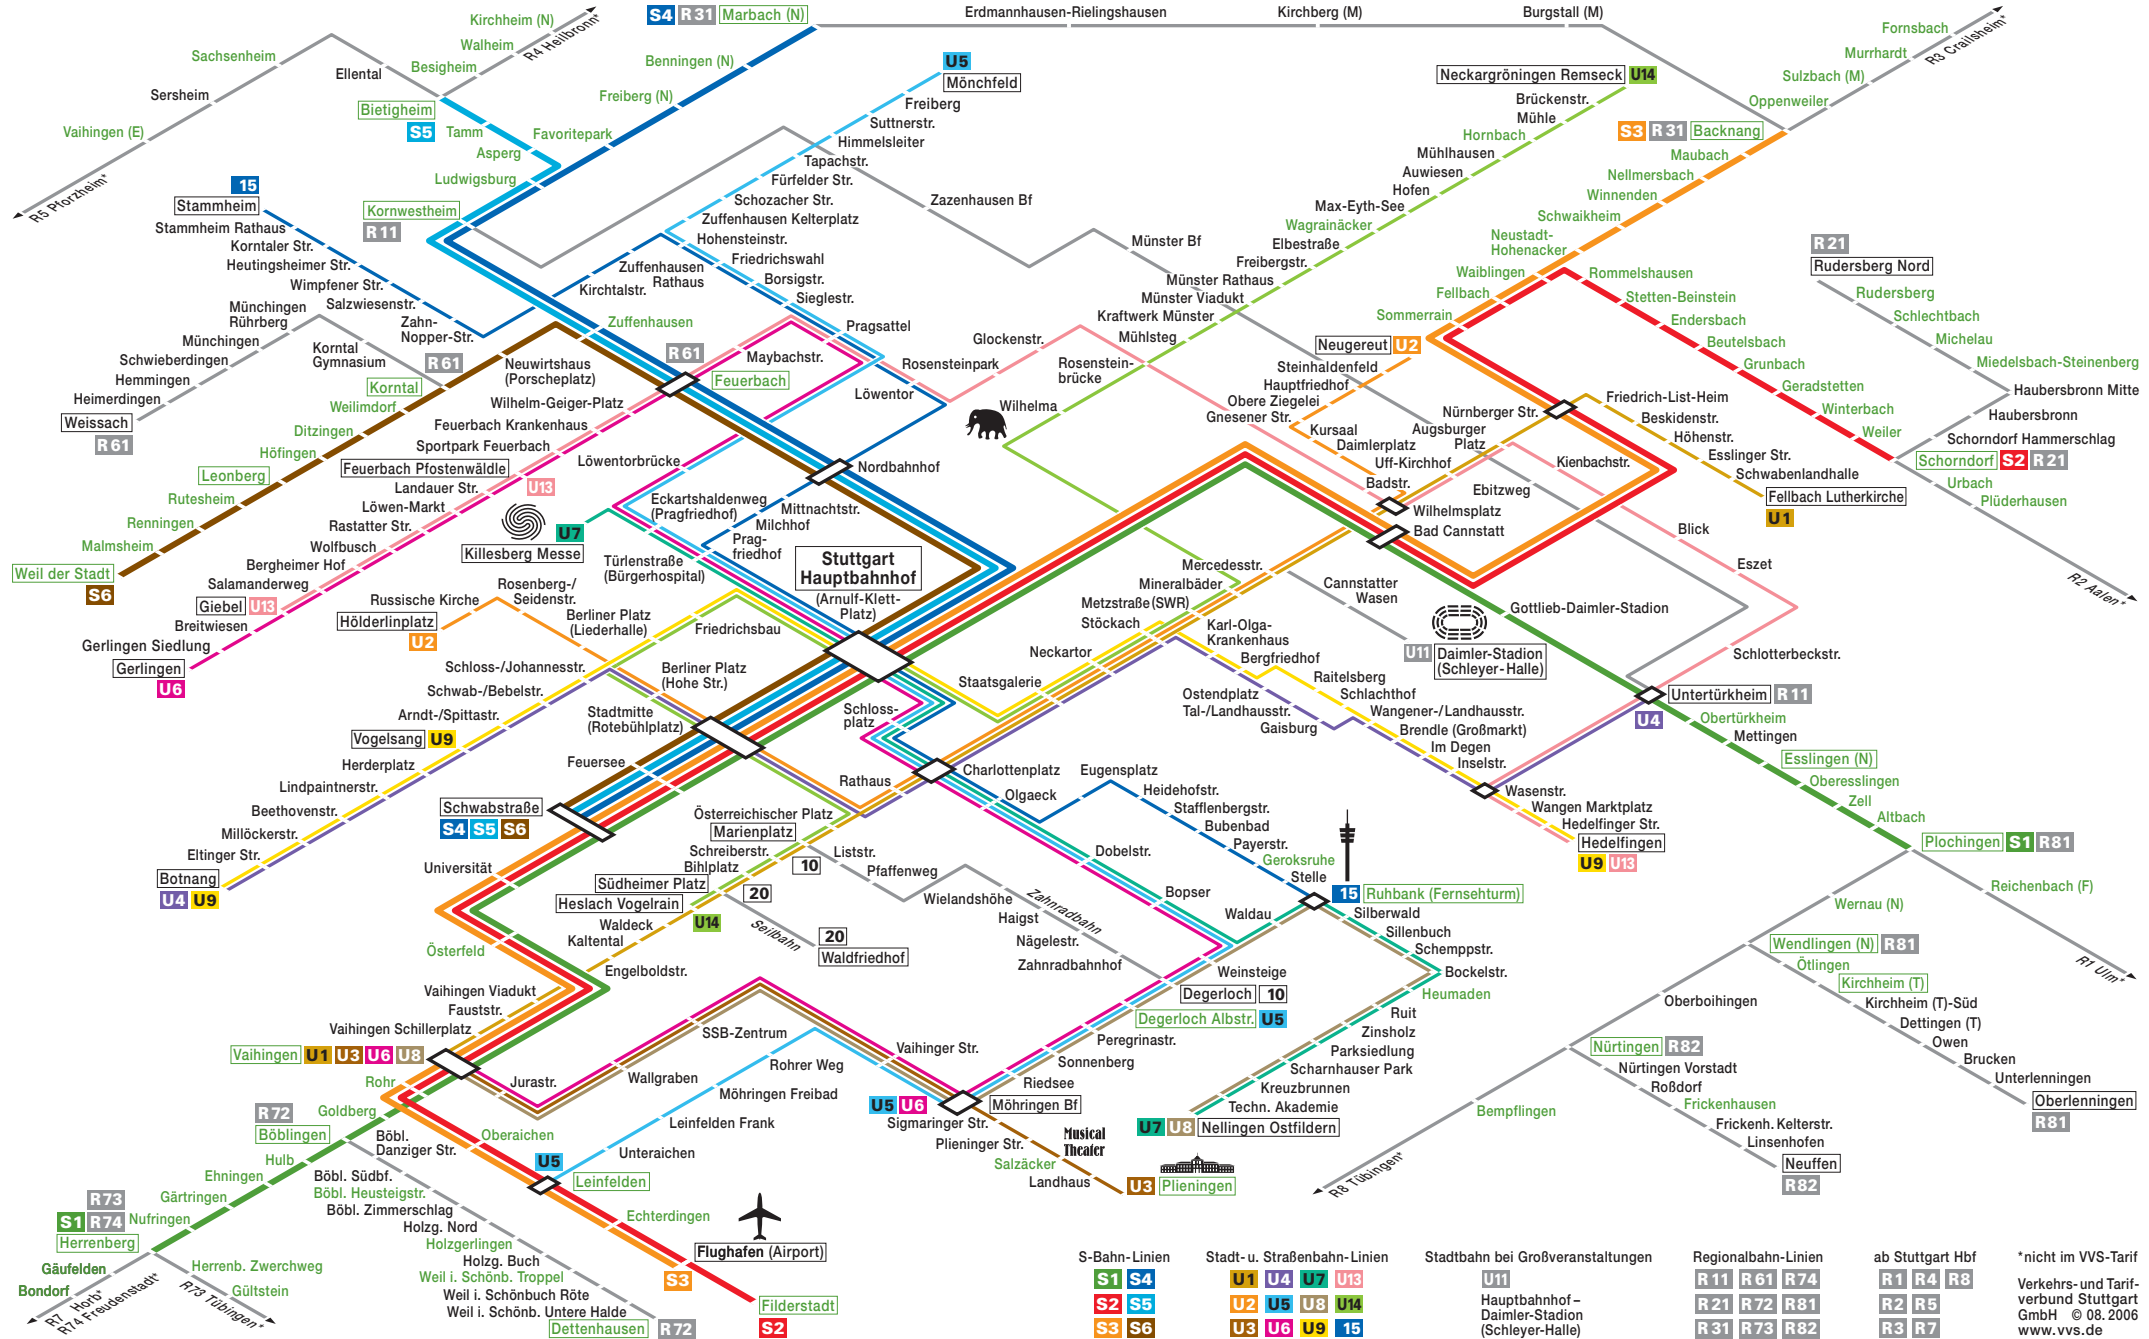

Verbund-Schiennetz mit P+R-Stationen

S-Bahn-Linien	Stadt- u. Straßenbahn-Linien	Stadtbahn bei Großveranstaltungen	Regionalbahn-Linien	ab Stuttgart Hbf	* nicht im VVS-Tarif
S1 S4	U1 U4 U7 U13	U11	R11 R61 R74	R1 R4 R8	Verkehrs- und Tarif- verbund Stuttgart GmbH © 08.2006 www.vvs.de
S2 S5	U2 U5 U8 U14	Hauptbahnhof - Daimler-Stadion (Schleyer-Halle)	R21 R72 R81	R2 R5	
S3 S6	U3 U6 U9 U15		R31 R73 R82	R3 R7	