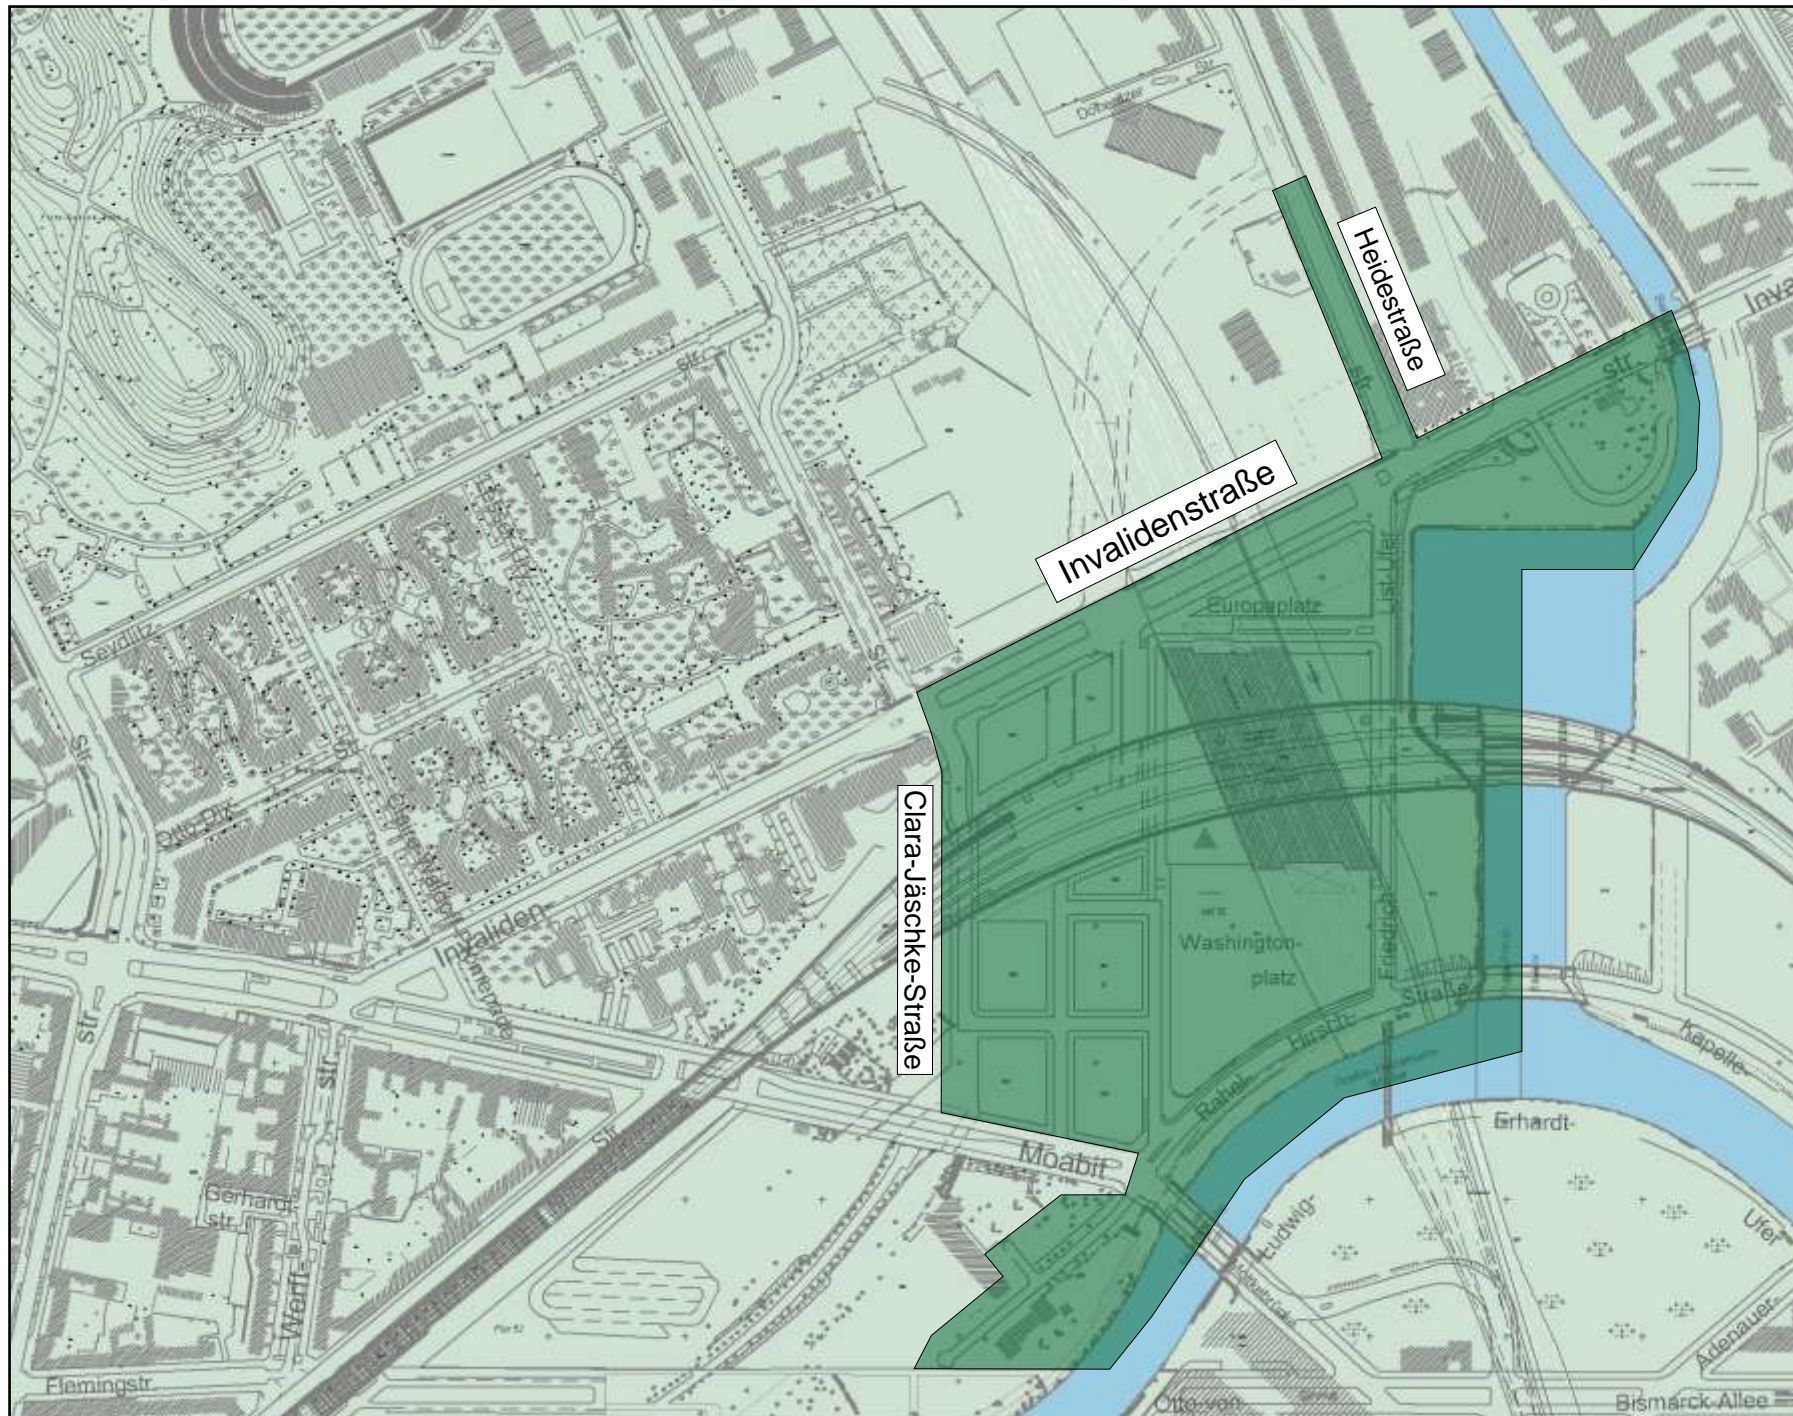

Parkzone 34

**Friedrich-Wilhelm-Stadt
Dorotheenstadt
Parlaments- und Regierungsviertel**

Mischparken
Mo - Sa 9 - 22 Uhr
0,50 € je Viertelstunde
(Bewohner mit Parkausweis frei)

Bezirksamt Mitte von Berlin
Straßen- und Grünflächenamt
Karl-Marx-Allee 31, 10178 Berlin

Abbildung 1 a

Bezirksamt Mitte von Berlin
Abteilung Stadtentwicklung
Straßen- und Grünflächenamt

Parkzone 35

Hauptbahnhof
Variante Stufenlösung

Bewirtschaftungsgebiet

Mo - Sa, 9 - 22 Uhr
0,50 € je angefangene
Viertelstunde
(Bewohner mit
Parkausweis frei)

Bezirksamt Mitte von Berlin
Abteilung Stadtentwicklung
Straßen- und Grünflächenamt
Straßenverkehrsbehörde
Variante Stufenlösung
Erstellt BauAL 17.01.2008

Parkzone 38

Rosenthaler Vorstadt

Mischparken

Mo - Sa 9 - 22 Uhr