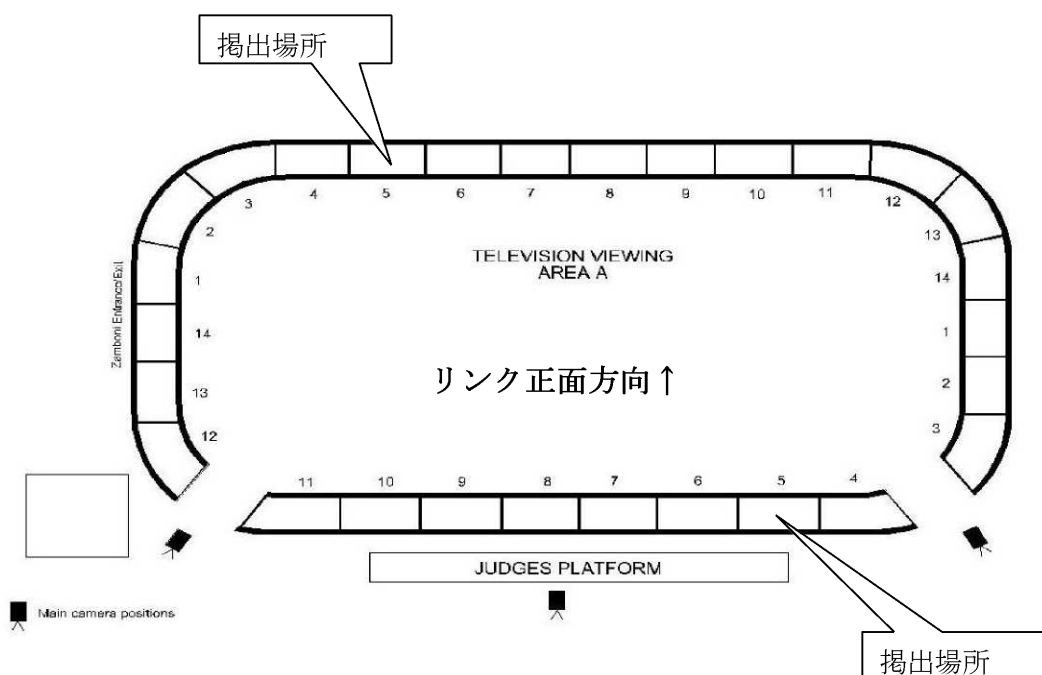

NEWS RELEASE

「ISU 世界フィギュアスケート選手権大会®2009」の協賛について

株式会社マルハン(本社:京都 代表取締役社長 韓 裕)は昨年につき、「ISU 世界フィギュアスケート選手権大会®2009」へ協賛致しましたので、ご報告致します。

ISU 世界フィギュアスケート選手権大会®2009は、各国で行われる選手権大会などにおいて上位入賞し、代表となった選手のみが出場出来る大会です。今大会では浅田真央選手、安藤美姫選手、村主章枝選手、織田信成選手、小塚崇彦選手などが出場し、日本代表選手の活躍が期待されております。当社は、本大会のオフィシャルスポンサーとして、大会会場に2基の看板を掲出した他、大会プログラムへの広告を掲出致しました。

【概要】

- 名 称:「ISU 世界フィギュアスケート選手権大会®2009」
- 主 催: ISU(国際スケート連盟)
- 開催地: 米国・ロサンゼルス
- 開催期間: 2008年3月23日(月)~3月29日(日)

● 掲出位置(リンクボード)