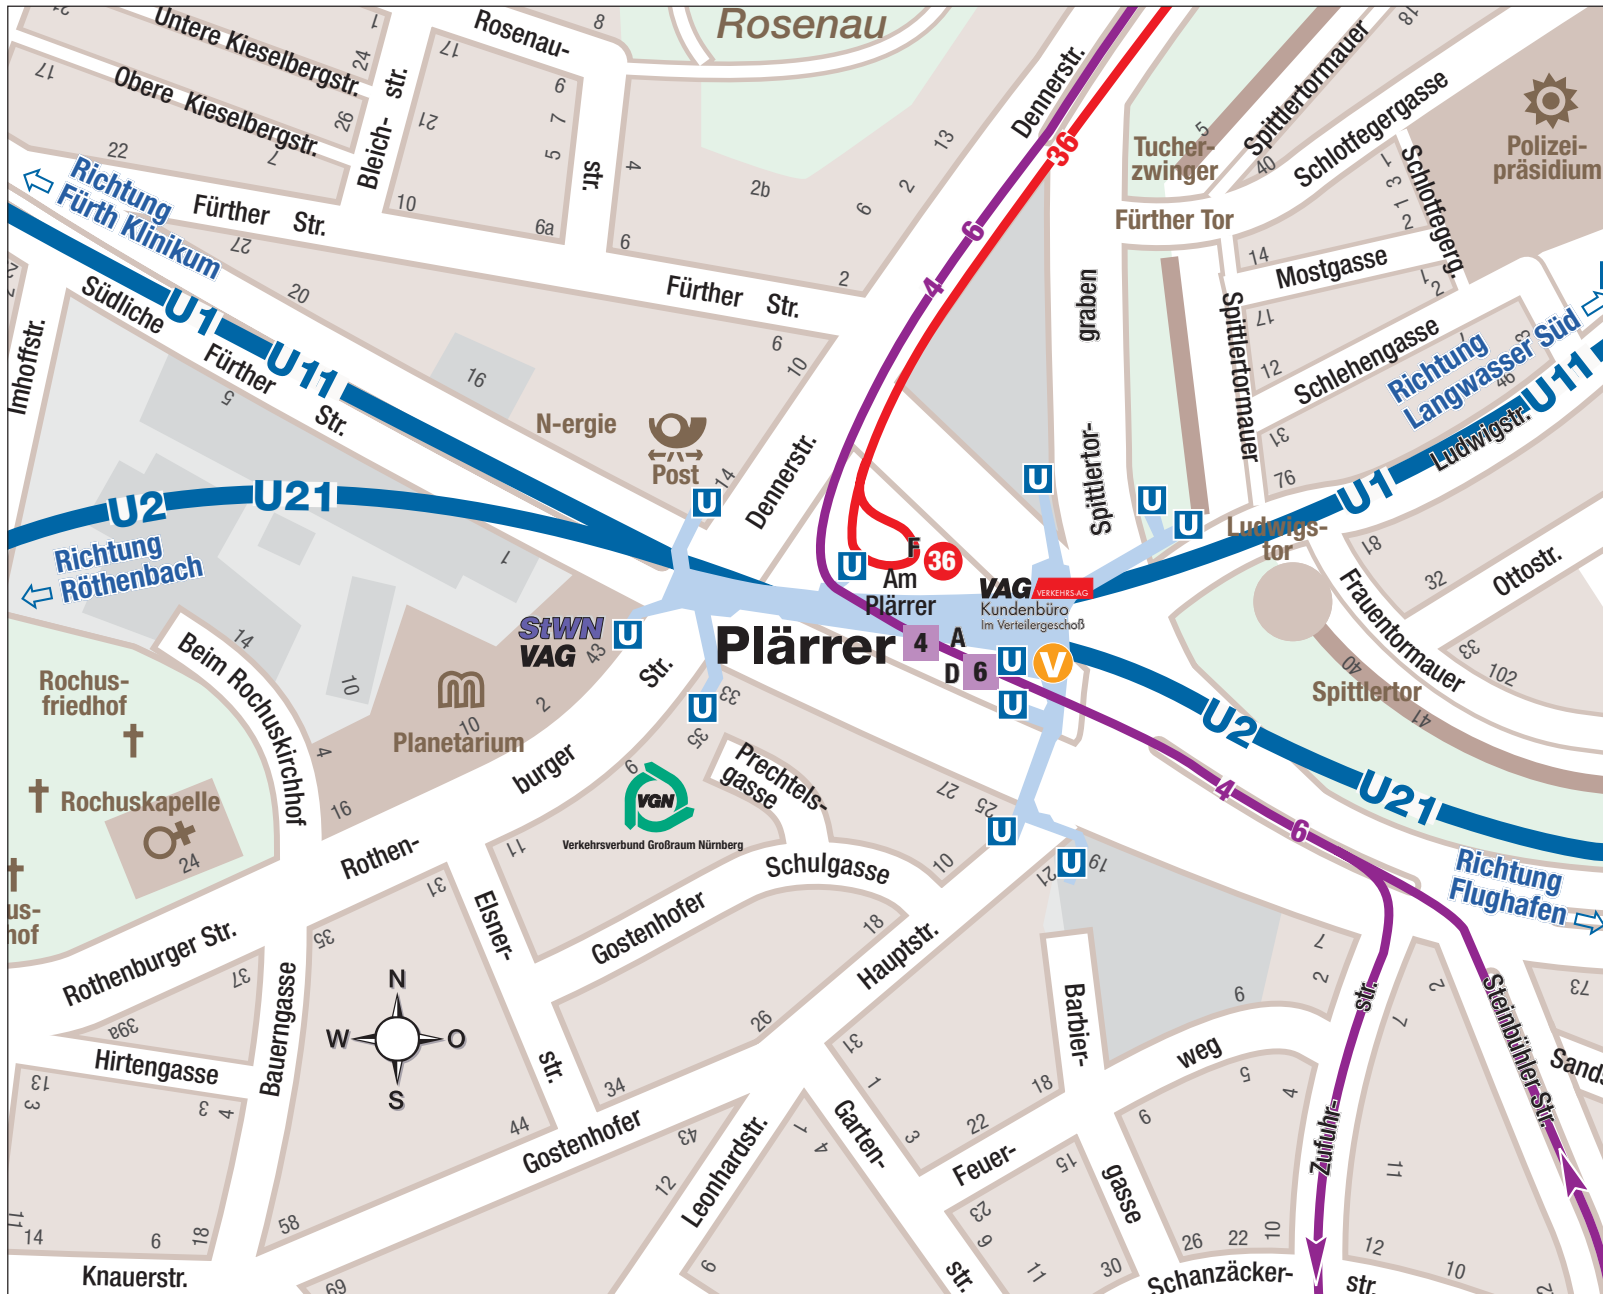

Umgebungsplan U-Bahnstation Nürnberg Plärrer

-  U-Bahn Zugang
-  Straßenbahn
-  Bus
-  Fahrkarten-Verkaufsstelle
Kundenbüro im Verteilergeschoß

Linie	Richtung	Haltestelle
4	Hallertor - Fr.-Ebert-Platz - Thon	A
4	Steinbühl  - Landgrabenstr. - Gibitzenhof	D
6	Hallertor - Westfriedhof	A
6	Steinbühl  - Landgrabenstr. - Aufseßplatz  - Doku-Zentrum D	D
36	Hallertor - Hauptmarkt - Rathaus - Rathenauplatz  - Dürrenhof  - Peterskirche - Meistersingerhalle - Doku-Zentrum	F