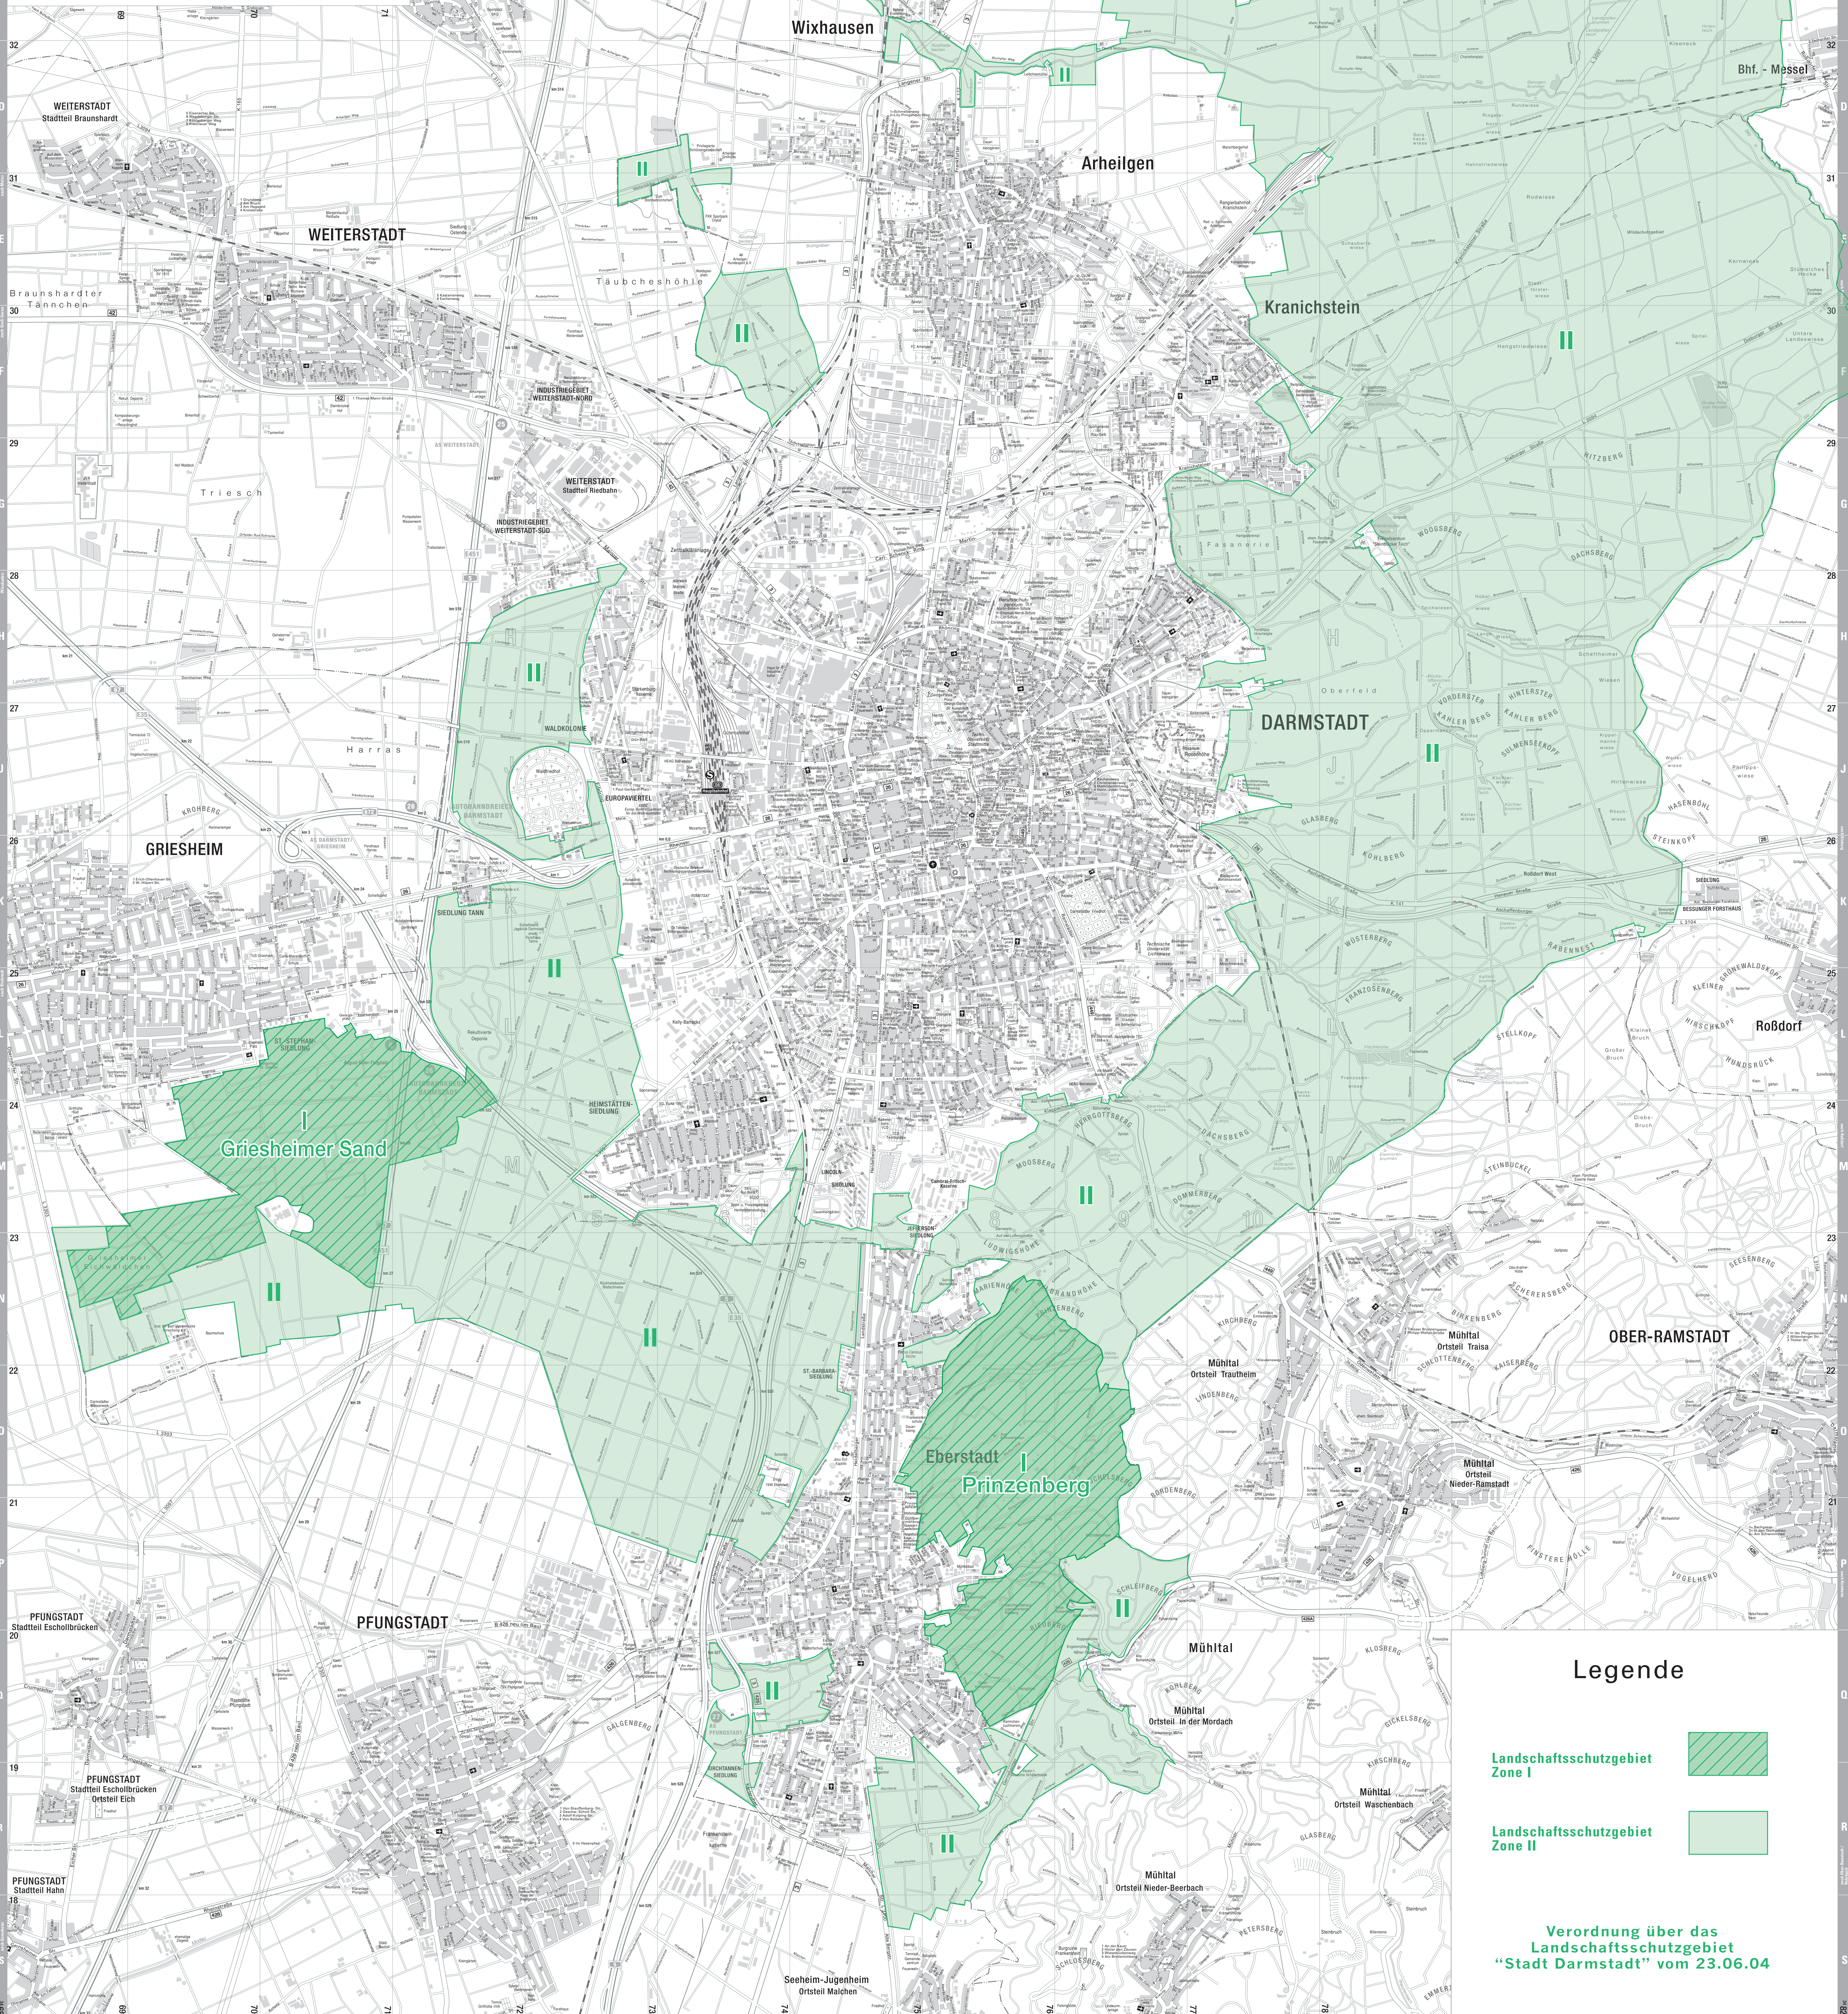

# Amtlicher Stadtplan Darmstadt

Herausgeber: Wissenschaftsstadt Darmstadt - Magistrat -  
Vermessungsamt  
Ausgabe 2004

Maßstab 1:15 000

## Verordnung über das Landschaftsschutzgebiet "Stadt Darmstadt" vom 23.06.04

### Legende

- Landschaftsschutzgebiet Zone I 
- Landschaftsschutzgebiet Zone II 

Verordnung über das  
Landschaftsschutzgebiet  
"Stadt Darmstadt" vom 23.06.04