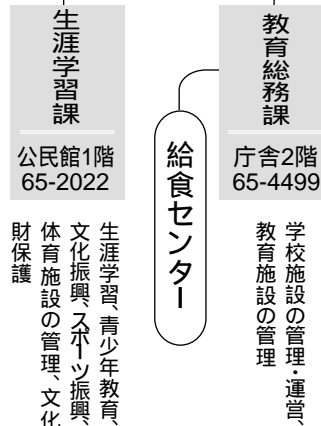

最後の合併協議会の終わりに合志会長は、「私たちはある意味、自分たちの進退をかけて県央合併に取り組んできた」とこの二年半を振り返りその思いを語りました。順調にこの日を迎えられたわけではありません。それぞれの節目目で、各首長が広く住民の意見などに耳を傾け、強いリーダーシップでこれまで歩んできました。

二年半の協議を終え、十月一日、新県都が誕生します。しかし、各首長は、口を揃えてこう語ります。「これがゴールではなく、三十分県都を目指したスタートラインだ。」

阿知須総合支所

電話は10月1日からダイヤルイン(直通)に

その他の公共施設の名前は次のとおり変更になります

現在の名称	合併後の名称
阿知須町公民館	● 山口市阿知須公民館
阿知須町体育センター	● 山口市阿知須体育センター
阿知須町立図書館	● 山口市立阿知須図書館
阿知須町健康福祉センター	● 山口市阿知須健康福祉センター
阿知須町立あじす保育園	● 山口市立あじす保育園
阿知須町在宅介護支援センター	● 山口市阿知須在宅介護支援センター
阿知須町立阿知須小学校	● 山口市立阿知須小学校
阿知須町立井関小学校	● 山口市立井関小学校
阿知須町立阿知須中学校	● 山口市立阿知須中学校
阿知須町合同納骨塔(霊廟)	● 山口市営阿知須合同納骨塔(霊廟)
阿知須町清掃センター	● 山口市阿知須清掃センター
阿知須町学校給食センター	● 山口市立阿知須学校給食センター

山口市水道局南部事業所
阿知須地区営業所

庁舎 1階 (市民課内)
65-4411

教育委員会事務局 阿知須支所

問い合わせ 町企画課政策調整係 ☎65-4111 ☎144

合併協議会に提出された資料や会議録は町役場・公民館で閲覧できるほか、合併協議会のホームページでも閲覧できます。http://www.kenou.jp/