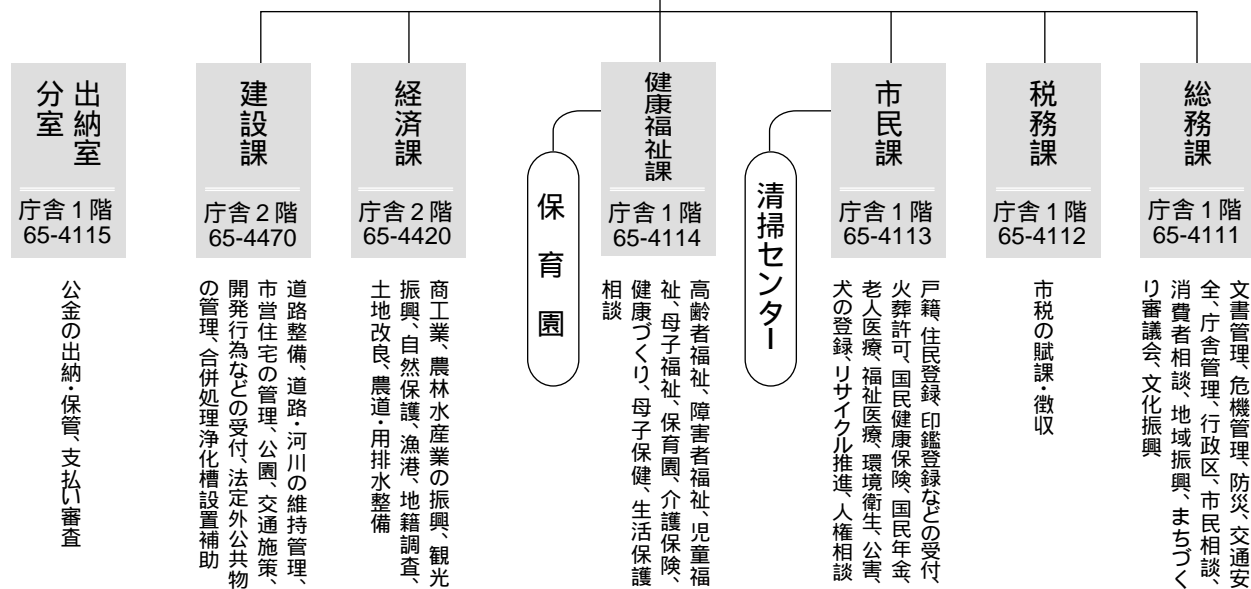

阿知須総合支所

電話は10月1日からダイヤルイン(直通)に

その他の公共施設の名前は次のとおり変更になります

現在の名称	合併後の名称
阿知須町公民館	● 山口市阿知須公民館
阿知須町体育センター	● 山口市阿知須体育センター
阿知須町立図書館	● 山口市立阿知須図書館
阿知須町健康福祉センター	● 山口市阿知須健康福祉センター
阿知須町立あじす保育園	● 山口市立あじす保育園
阿知須町在宅介護支援センター	● 山口市阿知須在宅介護支援センター
阿知須町立阿知須小学校	● 山口市立阿知須小学校
阿知須町立井関小学校	● 山口市立井関小学校
阿知須町立阿知須中学校	● 山口市立阿知須中学校
阿知須町合同納骨塔(霊廟)	● 山口市営阿知須合同納骨塔(霊廟)
阿知須町清掃センター	● 山口市阿知須清掃センター
阿知須町学校給食センター	● 山口市立阿知須学校給食センター

山口市水道局南部事業所
阿知須地区営業所

庁舎 1階 (市民課内)
65-4411

教育委員会事務局 阿知須支所